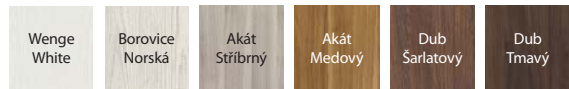

Fólie Portasynchro 3D ★★★★★☆

Fólie Premium ★★★★★☆

Fólie Portaperfect 3D* ★★★★★☆

* Fólie na dotek připomínající strukturu dřeva

DOPLŇKOVÉ INFORMACE viz. str. 43

Porta VERTE
PREMIUM A

plochý panel

matné sklo