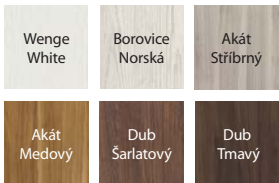

model L.2

model L.3

DEKORY

Fólie Portadecor ★★☆☆☆☆

Fólie Portasynchro 3D ★★☆☆☆☆

Fólie Portaperfect 3D* ★★☆☆☆☆

* Fólie na dotek připomínající strukturu dřeva

DOPLŇKOVÉ INFORMACE viz. str. 43