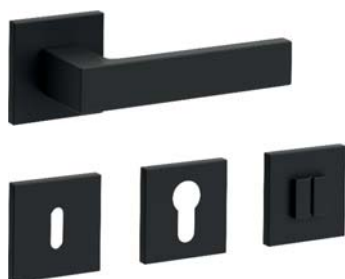

■ ELEGANT

NOVINKA

KOVOVÁ KLIKA S ROZETOU SLIM 6 MM, OBYČEJNÁ, CYLINDRICKÁ, WC SADA

stříbrná, bílá, černá

stříbrná

bílá

černá

DOPORUČJEME!