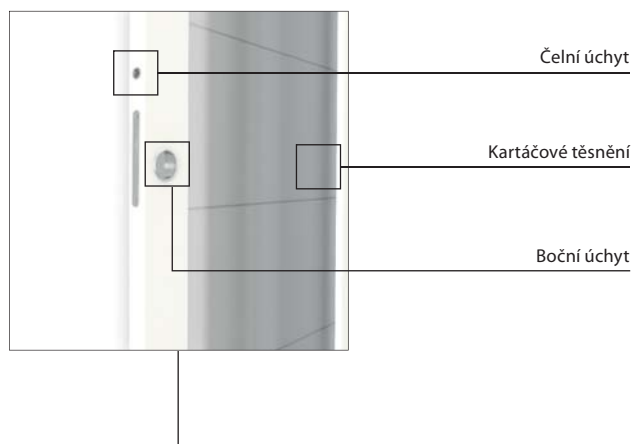

DEKORY

Fólie Portadecor ★★★★★☆

Fólie Portasynchro 3D ★★★★★☆

Fólie Premium ★★★★★☆

Fólie Portadur ★★★★★☆

Fólie Portaperfect 3D* ★★★★★☆

* Fólie na dotek připomínající strukturu dřeva

POSUVNÝ NÁSTĚNNÝ SYSTÉM PORTA

Kompletní sestava jednoho posuvného křídla se skládá z:

- nástěnného systému
- křídla v posuvné verzi
- zárubně v průchozí verzi, připravené pro posuvný systém

KONSTRUKCE

Nástěnný posuvný systém se skládá z:

- krycí lišta a dorazová část jsou vyrobeny z dřevotřísky nebo MDF materiálu
- kolejnice s pojezdovými vozíky včetně krytu kolejnice
- posuvný systém je vyráběn a dodáván jako komplet částí určených k sestavení na místě montáže

DOSTUPNOST

- Krycí lišty a dorazová část je v povrchové úpravě dle aktuální nabídky PORTA (Portadecor, Portasynchro 3D, Fólie Premium, Portaperfect 3D)

VYBAVENÍ

- kolejnice s pojezdovými vozíky
- kartáčové těsnění
- vodící trn (pro instalaci do podlahy)
- protikus k háčkovému zámku (možnost)

ROZMĚRY

- jednokřídlé dveře: „60“, „70“, „80“, „90“, „100“.

ZÁRUBEŇ

- zárubeň Porta SYSTEM ve verzi „tunel“ str. 37.
- rozměry viz. str. 45.

UPOZORNĚNÍ

- Montáž posuvného systému je potřeba provádět v prostředí, kde jsou kompletně dokončeny stěny (tapety, obklady, malování apod.) a podlahy (např. parkety atd.).

1 Sestava je univerzální, tudíž nemá strany. Směr otevírání lze měnit upevněním dorazové části na levé nebo na pravé straně zárubně ve verzi "tunel"