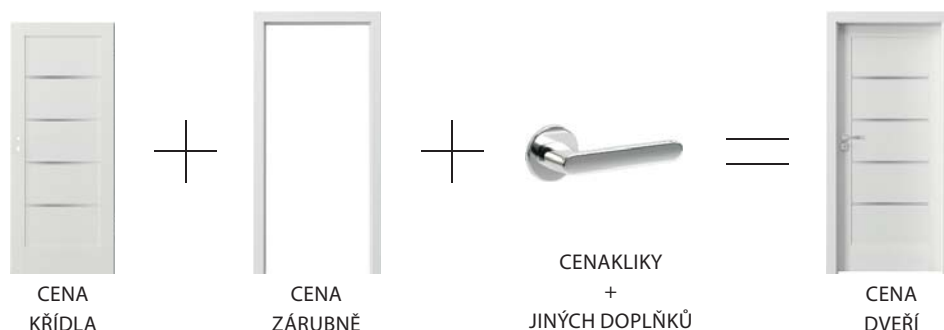

JAK VYPOČÍTAT CENU DVEŘÍ?