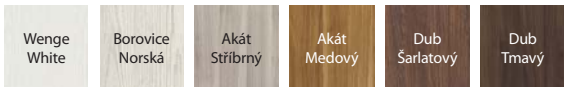

model E.5

model E.0 tabule

DEKORY

Fólie Portadecor ★★★★★

Fólie Portasynchro 3D ★★★★★

Fólie Premium ★★★★★

Fólie Portaperfect 3D* ★★★★★

* Fólie na dotek připomínající strukturu dřeva