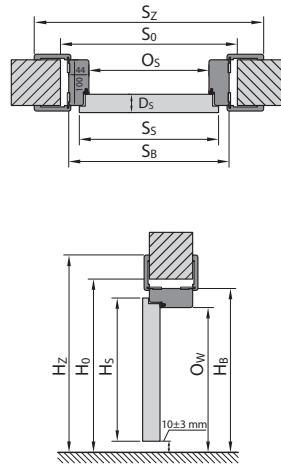

ZÁRUBEŇ PORTA SYSTEM