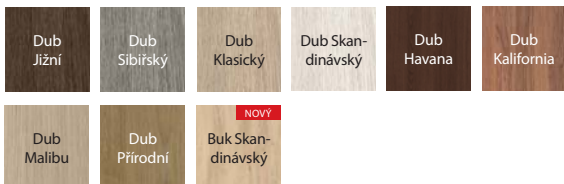

DEKORY

DOPLŇKOVÉ INFORMACE viz. str. 43

Fólie Portadecor ★★★★★☆

Fólie Portasynchro 3D ★★★★★☆

Fólie Premium ★★★★★☆

Fólie Portaperfect 3D* ★★★★★☆

* Fólie na dotek připomínající strukturu dřeva

plochý panel