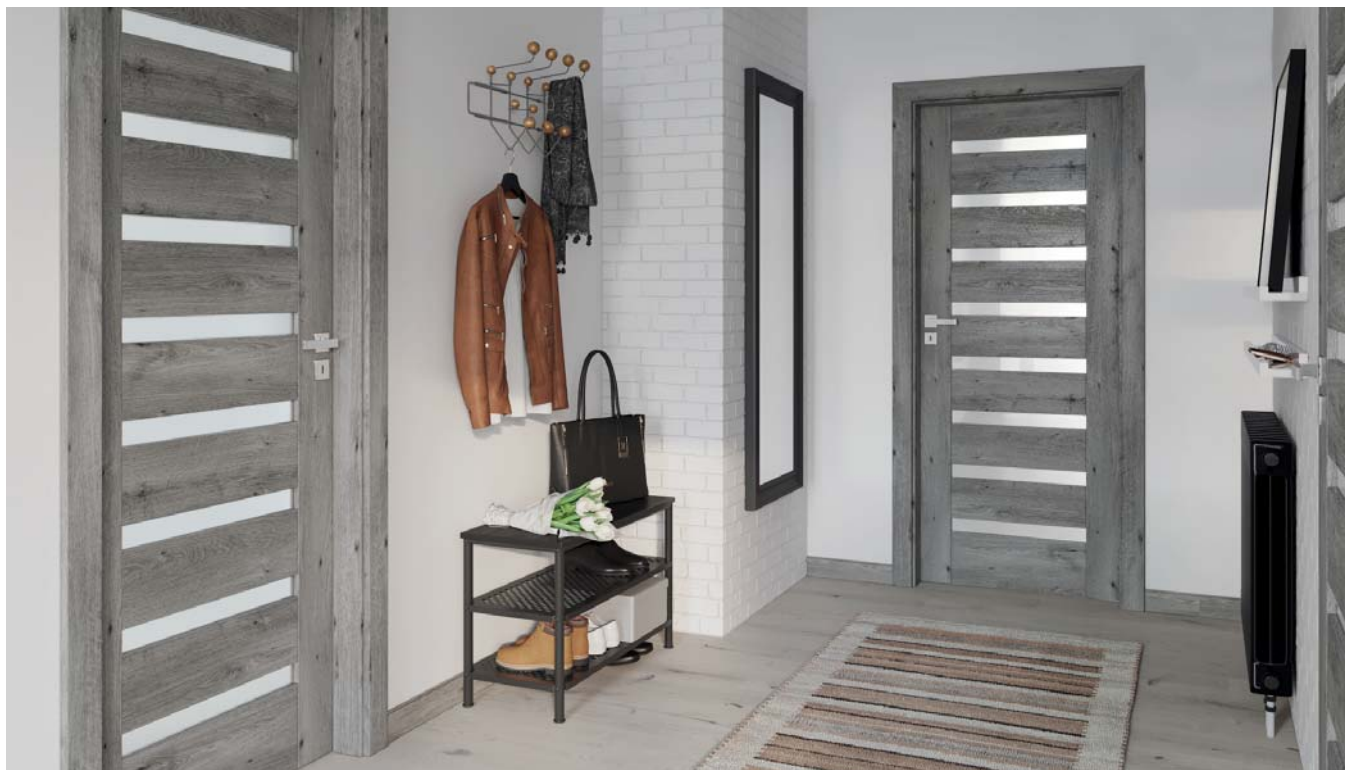

NOVINKA Porta VERTE PREMIUM, SKUPINA D