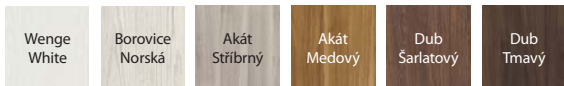

DEKORY

Fólie Portasynchro 3D ★★★★★☆