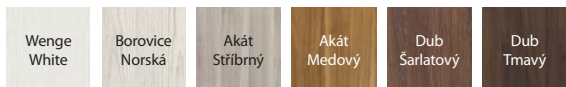

model C.4

DEKORY

Fólie Portadecor ★★★★★☆

Fólie Portasynchro 3D ★★★★★☆

Fólie Premium ★★★★★☆

Fólie Portaperfect 3D* ★★★★★☆

* Fólie na dotek připomínající strukturu dřeva

DOPLŇKOVÉ INFORMACE viz. str. 43