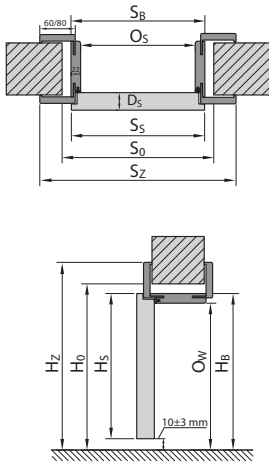

Montážní rozměry dveří

ZÁRUBEŇ MINIMAX