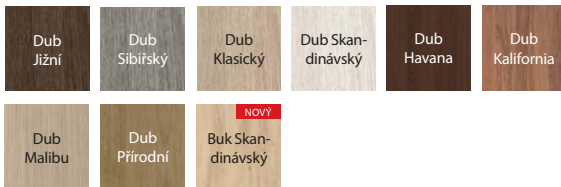

Fólie Portasynchro 3D ★★★★★☆

Fólie Premium ★★★★★☆

Fólie Portaperfect 3D* ★★★★★☆

* Fólie na dotek připomínající strukturu dřeva

DOPLŇKOVÉ INFORMACE viz. str. 43

stříbrná intarzie

tvrzené matné sklo

Porta VERTE
HOME D