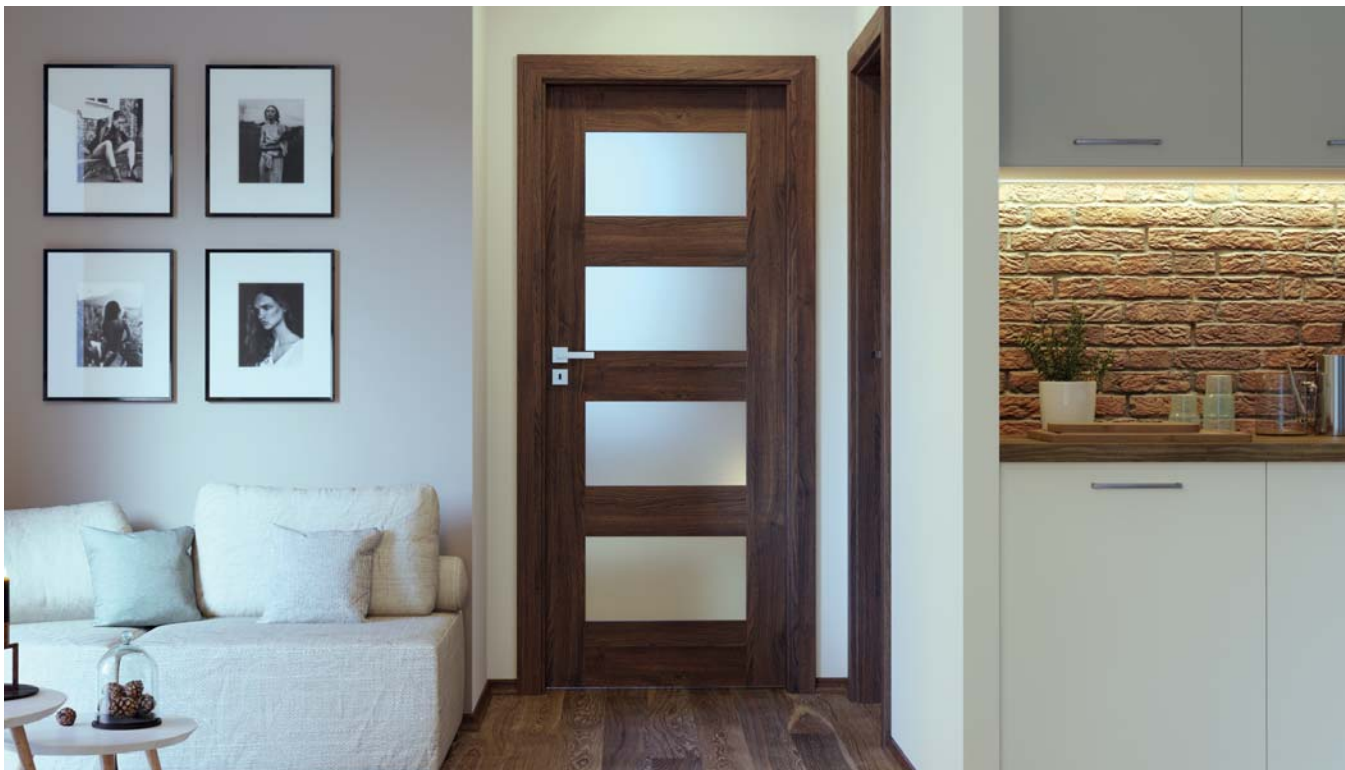

Bezpodrážkové

Rozsah regulace
zárubně

Polodrážkové

Krycí lišty
Dostupné v rozměrech
60 mm, 80 mm

VYBÍREJTE
PRODUKTY
SE ZNÁMKOU
NEJVYŠŠÍ
KVALITY

NOVINKY

Kolekce Porta VERTE PREMIUM jsou produkty s rámovou konstrukcí výjimečné kvality, které se svou všestranností přizpůsobí každému interiéru. Charakter této kolekce dále zdůrazňují jedinečné kliky z nové kolekce Porta, které byly speciálně vybrány našimi designéry, abychom zdůraznili charakter tohoto produktu a jeho jedinečnost.