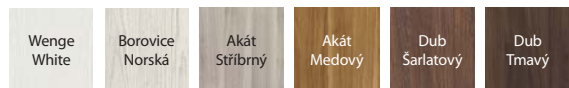

DEKORY

Fólie Portasynchro 3D ★★★★★☆