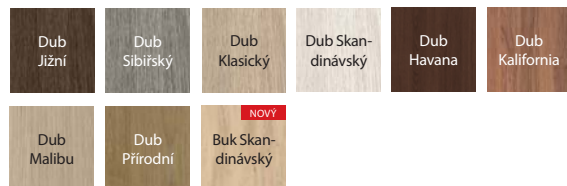

Fólie Portaperfect 3D* ★★★★★☆

* Fólie na dotek připomínající strukturu dřeva

DOPLŇKOVÉ INFORMACE viz. str. 43