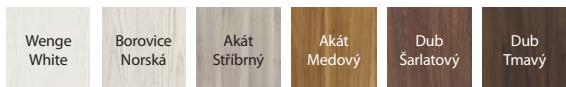

SCHÉMA KONSTRUKCE SYSTÉMU

DEKORY

Fólie Portadecor ★★★★★

Fólie Portasynchro 3D ★★★★★

Fólie Premium ★★★★★

Fólie Portaperfect 3D* ★★★★★

* Fólie na dotek připomínající strukturu dřeva

POSUVNÝ SYSTÉM DO STĚNY KOMPAKT