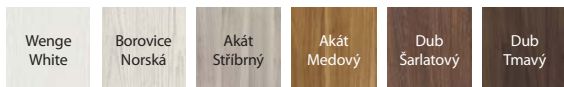

SCHÉMA KONSTRUKCE SYSTÉMU

DEKORY

Fólie Portadecor ★★★★★☆

Fólie Portasynchro 3D ★★★★★☆

Fólie Premium ★★★★★☆

Fólie Portadur ★★★★★☆

Fólie Portaperfect 3D* ★★★★★☆

* Fólie na dotek připomínající strukturu dřeva