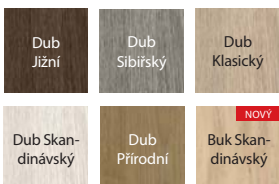

model L.2

model L.3

DEKORY

Fólie Portadecor ★★☆☆☆☆

Fólie Portasynchro 3D ★★☆☆☆☆

Fólie Portaperfect 3D* ★★☆☆☆☆

* Fólie na dotek připomínající strukturu dřeva

DOPLŇKOVÉ INFORMACE viz. str. 43