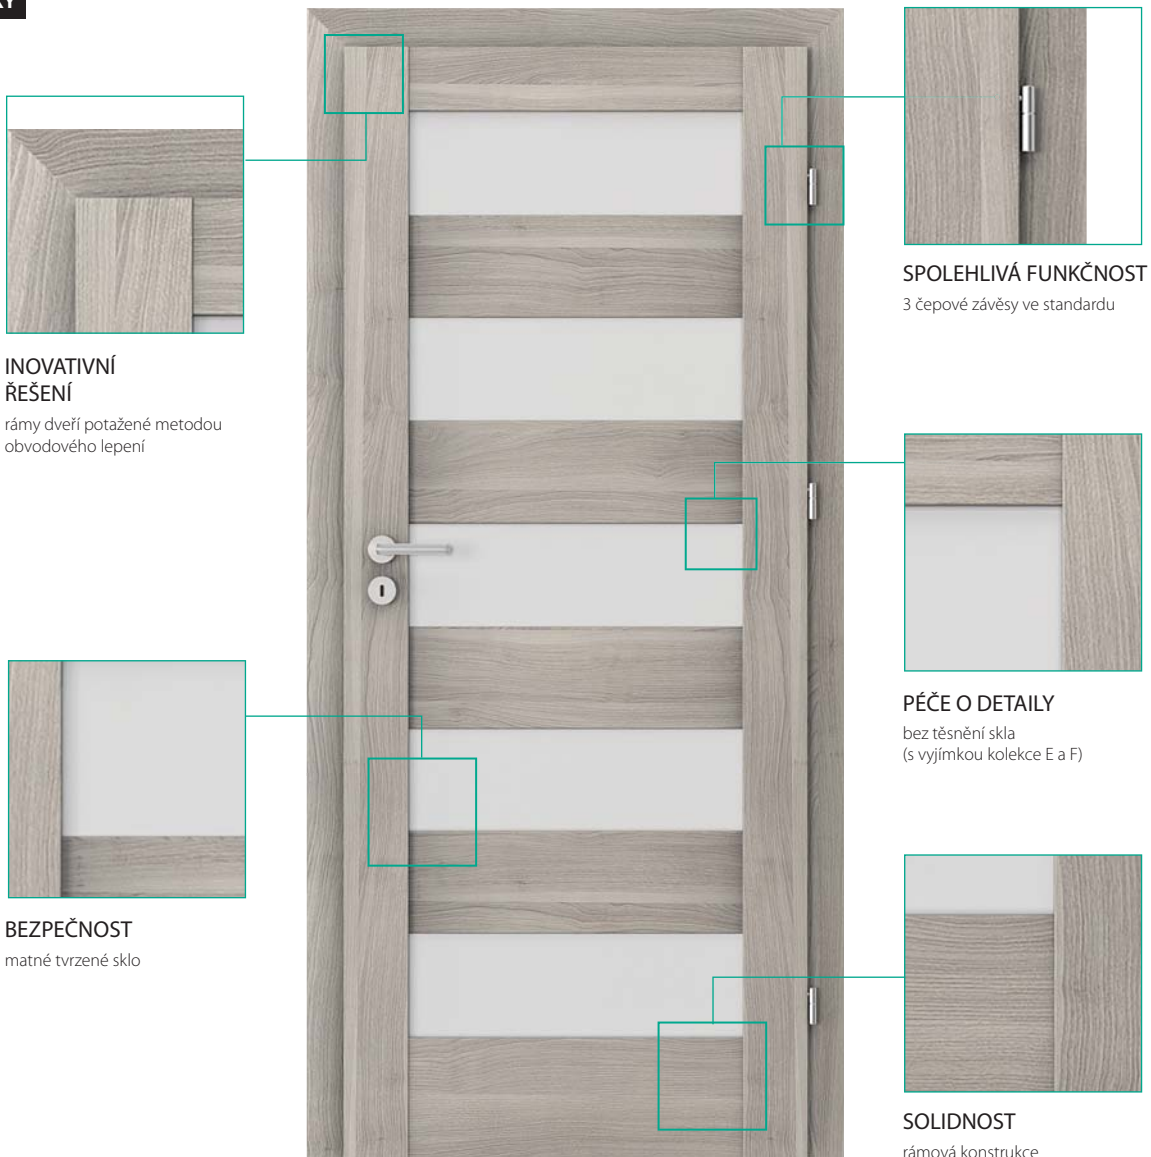

Rámová dveřní křídla

5[*]
LET
ZÁRUKY

PEVNÁ KONSTRUKCE

**INOVATIVNÍ
ŘEŠENÍ**
rámy dveří potažené metodou
obvodového lepení

SPOLEHLIVÁ FUNKČNOST
3 čepové závěsy ve standardu

BEZPEČNOST
matné tvrzené sklo

PÉČE O DETAILS
bez těsnění skla
(s výjimkou kolekce E a F)

SOLIDNOST
rámová konstrukce

ZKRÁCENÝ INFORMAČNÍ SYSTÉM VE FORMĚ IKON

TOP
KOLEKCE

Nejlépe se prodávající kolekce PORTA

CN

Česká norma

IKONY TÝKAJÍCÍ SE KŘÍDLA

Konstrukce
RÁMOVÁ

Standardní výška
křídla 1985

Dostupné rozměry
jednokřídlových dveří:
min. „60“, max. „100“

Posuvné křídlo

Dostupné rozměry
dvoukřídlových dveří:
min. „120“, max. „200“

Tloušťka křídla
40 mm

IKONY TÝKAJÍCÍ SE ZÁRUBNĚ

Bezpodrážkové

Rozsah regulace
zárubně

Polodrážkové

Krycí lišty
Dostupné v rozměrech
60 mm, 80 mm