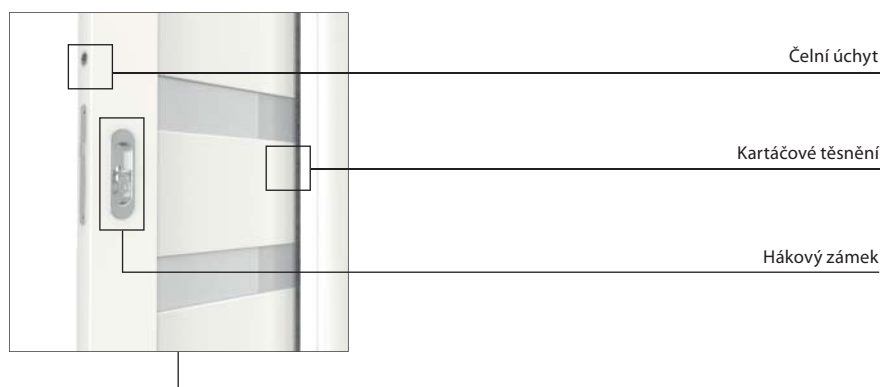

DEKORY

Fólie Portadecor ★★★★★

Fólie Portasynchro 3D ★★★★★

Fólie Premium ★★★★★

Fólie Portaperfect 3D* ★★★★★

* Fólie na dotek připomínající strukturu dřeva

POSUVNÝ SYSTÉM DO STĚNY KOMPAKT

Kompletní sestava posuvného systému do stěny se skládá z:

- zárubně
- systému do stěny KOMPAKT
- křídla v posuvné verzi¹

KONSTRUKCE

Posuvný systém KOMPACT se skládá z:

- konstrukční kazety do stěny včetně pojezdových doplňků
- zárubně vyrobené z dřevotřísky nebo MDF materiálu

DOSTUPNOST

- zárubeň je dostupná v povrchové úpravě dle aktuální nabídky PORTA (Portadecor, Portasynchro 3D, Fólie Premium, Portaperfect 3D)
- kazeta a kolejnice jsou vyrobeny z pozinkovaného plechu, lišta je hliníková, pojezdové vozíky a upevňující šroub jsou ocelové

VYBAVENÍ

- konstrukční kazeta
- kolejnice s pojezdovými vozíky
- kartáčové protiprachové těsnění
- vodičí trn (montáž do podlahy)
- zárubeň
- montážní spojky
- protikus k hákovému zámku (možnost)

ROZMĚRY

- jednokřídle: „60“, „70“, „80“, „90“, „100“
- dvoukřídle: „60+60“, „70+70“, „80+80“, „90+90“, „100+100“

ZÁRUBEŇ

- zárubeň KOMPACT, rozměry viz. str. 45

UPOZORNĚNÍ

- Systém je připraven pro sádro-kartónové stěny o tloušťce 125 mm.
- Montáž posuvného systému je potřeba provádět v prostředí, kde jsou kompletně dokončeny stěny (tapety, obklady, malování apod.) a podlahy (např. parkety).
- Posuvný systém je vyráběn a dodáván jako komplet částí pro sestavení na místě montáže.

1 Není v ceně.