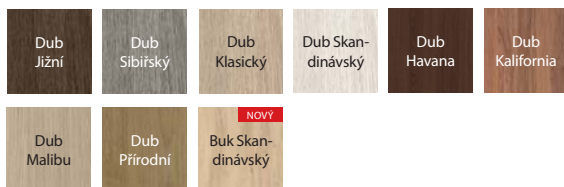

SCHÉMA KONSTRUKCE SYSTÉMU

DEKORY

Fólie Portadecor ★★★★★☆

Fólie Portasynchro 3D ★★★★★☆

Fólie Premium ★★★★★☆

Fólie Portadur ★★★★★☆

Fólie Portaperfect 3D* ★★★★★☆

* Fólie na dotek připomínající strukturu dřeva