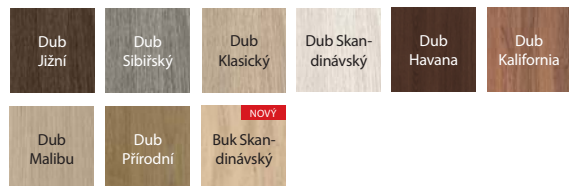

Fólie Portaperfect 3D* ★★★★★☆

* Fólie na dotek připomínající strukturu dřeva

DOPLŇKOVÉ INFORMACE viz. str. 43