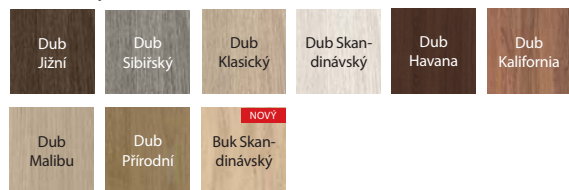

Fólie Portasynchro 3D ★★★★★☆

Fólie Premium ★★★★★☆

Fólie Portaperfect 3D* ★★★★★☆

* Fólie na dotek připomínající strukturu dřeva

DOPLŇKOVÉ INFORMACE viz. str. 43

Porta VERTE
PREMIUM A

plochý panel

matné sklo