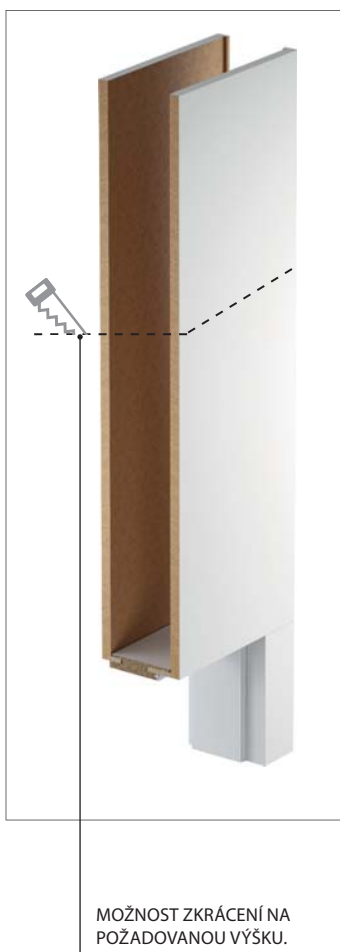

Zárubeň Porta LEVEL

BEZPOLODRÁŽKOVÁ

KONSTRUKCE ZÁRUBNĚ

Zárubeň se skládá z:

- horizontálního nosníku (nadpraží s péry spojovacími panel) a dále dvou nosníků vertikálních vyrobených z dřevotřísky vybavených příslušnými doplňky
- krycích lišt 80 mm
- 2 vodorovných panelů (objednáváných jako samostatná položka)

Zárubeň LEVEL je vyráběna a dodávána jako komplet částí, které jsou určené pro sestavení na místě montáže.

DOSTUPNOST

- zárubeň, krycí lišty jsou ve stejné povrchové úpravě jako křídlo (Portadecor, Portasynchro 3D, Fólie Premium, Portaperfect 3D)

VYBYVENÍ

- protiplech zámku
- tři regulovatelné 3D závěsy
- těsnění barevně odpovídající barvě povrchu zárubně
- montážní spojky

DODATEČNÁ ŘEŠENÍ

- zárubeň pro dvoukřídlé dveře – vybavení 4ks závěsů, není vybavena protiplechem

ROZMĚRY

- jednokřídlé: „60“, „70“, „80“, „90“, „100“
- deset rozmezí šířek stěny od 95 mm do 300 mm

UPOZORNĚNÍ

- Montáž zárubně je potřeba provádět v prostředí, kde jsou kompletně dokončeny stěny (tapety, obklady, malování apod.) a podlahy (např. parkety).

ROZSAH TLOUŠTKY ZDI

B,C	95 ÷ 115 120 ÷ 140
D,E	140 ÷ 160 160 ÷ 180
F, G, H	180 ÷ 200 200 ÷ 220 220 ÷ 240
I, J, K	240 ÷ 260 260 ÷ 280 280 ÷ 300