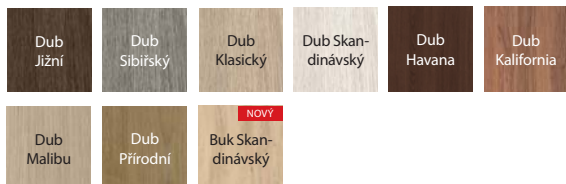

model C.4

DEKORY

Fólie Portadecor ★★★★★☆

Fólie Portasynchro 3D ★★★★★☆

Fólie Premium ★★★★★☆

Fólie Portaperfect 3D* ★★★★★☆

* Fólie na dotek připomínající strukturu dřeva

DOPLŇKOVÉ INFORMACE viz. str. 43