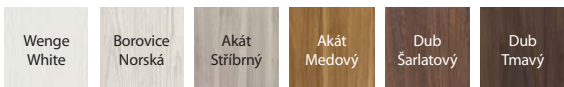

DEKORY

DOPLŇKOVÉ INFORMACE viz. str. 43

Fólie Portadecor ★★★★★☆

Fólie Portasynchro 3D ★★★★★☆

Fólie Premium ★★★★★☆

Fólie Portaperfect 3D* ★★★★★☆

* Fólie na dotek připomínající strukturu dřeva

plochý panel