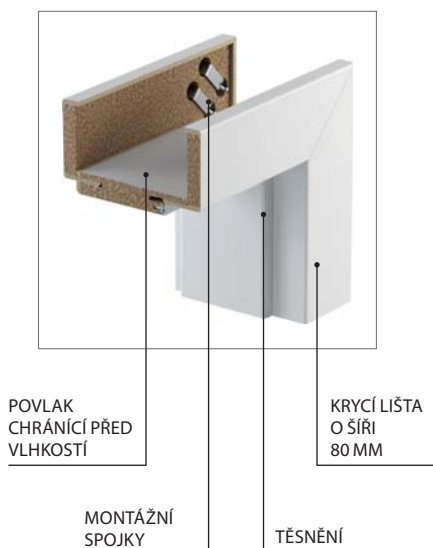

Zárubeň Porta SYSTEM ELEGANCE

BEZPOLODRÁŽKOVÁ

KONSTRUKCE ZÁRUBNĚ

Zárubeň se skládá z:

1. horizontálního nosníku a dále dvou nosníků vertikálních vyrobených z dřevotřísky, vybavených příslušnými doplňky
   - krycích lišt 60 mm nebo 80 mm
2. Zárubeň Porta SYSTEM je vyráběna a dodávána jako komplet částí, které jsou určené pro sestavení na místě montáže.

DOSTUPNOST

- zárubeň, krycí lišty jsou ve stejné povrchové úpravě jako křídlo (Portadecor, Portasynchro 3D, Fólie Premium, Portaperfect 3D)

VYBAVENÍ

- protiplech zámku
- tři regulovatelné 3D závěsy
- těsnění barevně odpovídající barvě povrchu zárubně
- montážní spojky

DODATEČNÁ ŘEŠENÍ

- zárubeň pro dvoukřídlé dveře – vybavení 4ks závěsů, není vybavena protiplechem zámku

ROZMĚRY

- jedenáct rozmezí šířek stěny od 95 mm do 300 mm
- jednokřídlé: „60“, „70“, „80“, „90“, „100“
- dvoukřídlé: libovolná kombinace rozměrů uvedených výše

UPOZORNĚNÍ

- Montáž zárubně je potřeba provádět v prostředí, kde jsou kompletně dokončeny stěny (tapety, obklady, malování apod.) a podlahy (např. parkety).
- s variantou "zesílení pro samozavírač", jsou vyžadovány 3 závěsy

ROZSAH TLOUŠŤKY ZDI

B,C	95 ÷ 115 120 ÷ 140
D,E	140 ÷ 160 160 ÷ 180
F, G, H	180 ÷ 200 200 ÷ 220 220 ÷ 240
I, J, K	240 ÷ 260 260 ÷ 280 280 ÷ 300