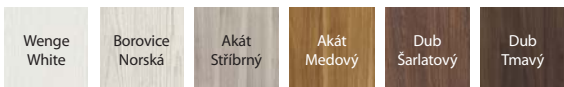

Fólie Premium ★★★★★☆

Fólie Portaperfect 3D* ★★★★★☆

* Fólie na dotek připomínající strukturu dřeva

panelová výplň u modelu B.0

matné sklo
s čirými proužky

Porta VERTE
HOME B

model B.4

model B.5