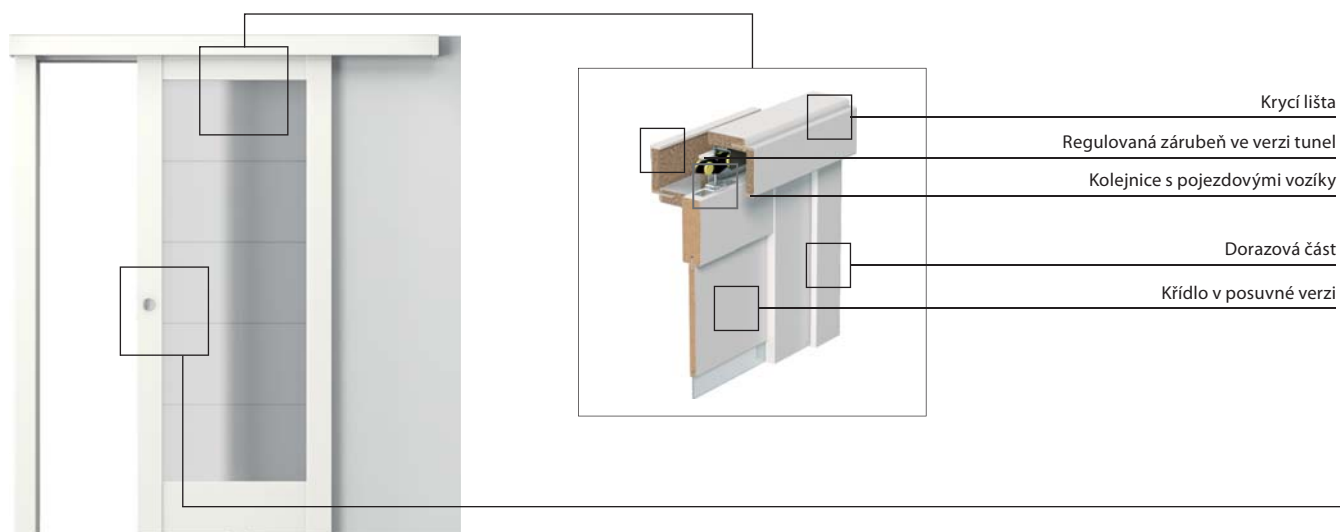

SCHÉMA KONSTRUKCE SYSTÉMU