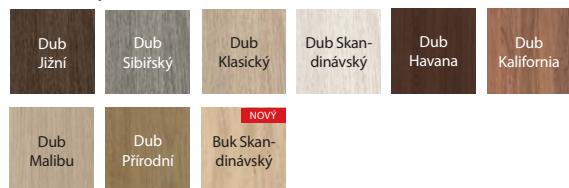

Fólie Premium ★★★★★☆

Fólie Portaperfect 3D* ★★★★★☆

* Fólie na dotek připomínající strukturu dřeva

DOPLŇKOVÉ INFORMACE viz. str. 43

Porta VERTE
PREMIUM D