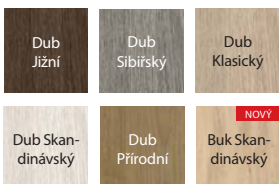

Fólie Portaperfect 3D* ★★★★★☆