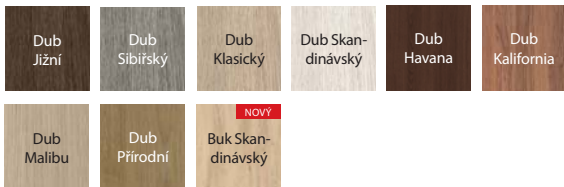

model E.5

model E.0 tabule

DEKORY

Fólie Portadecor ★★★★★

Fólie Portasynchro 3D ★★★★★

Fólie Premium ★★★★★

Fólie Portaperfect 3D* ★★★★★

* Fólie na dotek připomínající strukturu dřeva