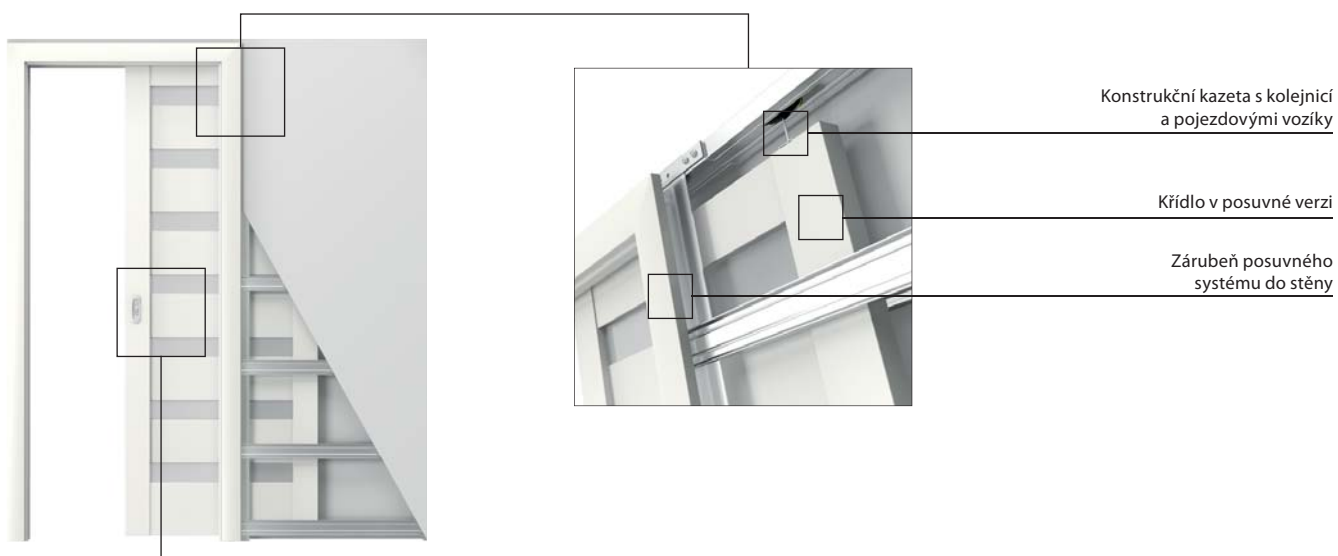

SCHÉMA KONSTRUKCE SYSTÉMU