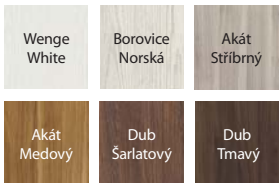

Fólie Portasynchro 3D ★★☆☆☆☆