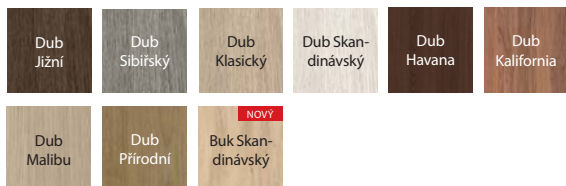

SCHÉMA KONSTRUKCE SYSTÉMU

DEKORY

Fólie Portadecor ★★★★★

Fólie Portasynchro 3D ★★★★★

Fólie Premium ★★★★★

Fólie Portaperfect 3D* ★★★★★

* Fólie na dotek připomínající strukturu dřeva

POSUVNÝ SYSTÉM DO STĚNY KOMPAKT