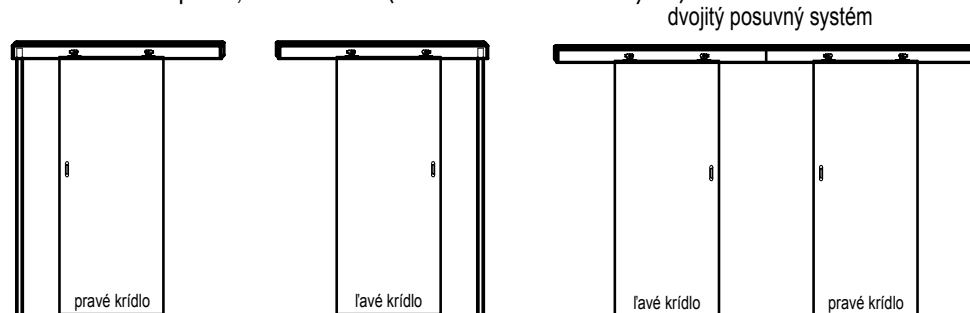

Křídla bezpolodrážkové - posuvné

nabízíme křídla: pravé, levé a centra (křídlo bez zámků a úchytek)

Ostatní technické informace

1. Při zachování standardních rozměru křídel a zárubní představuje štěrbinu mezi "hotovou" podlahou a dolní okrajem křídla 8mm. Za účelem zmenšení této štěrbiny zkrátte odpovídajícím způsobem zdola zárubně.

2. Pozor! Před nákupem a montáží stavebních stolařských výrobků zkontrolujte, jestli je vybraný druh stolařského výrobku shodný s požadavky technického zpracování pro daný projekt, především je nutné ujistit se, že konstrukce zdí a stropů umožňují montáž stavebních truhlářských výrobků s hmotností uvedenou v tabulce níže.