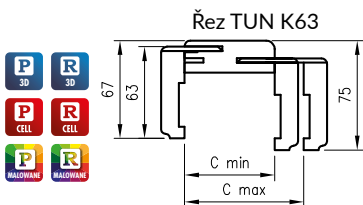

Nastavitelný tunel je ozdobným vstavením průchodu do zdi. Může být použit jako samostatné řešení nebo integrální část posuvného nástěnného systému NT**. Nastavitelný tunel je výrobek, který se vizuálně přibližuje regulovatelným zárubním, ovšem s několika rozdíly.

- » nelze instalovat panty
- » chybí protiplech
- » chybí frézování pod těsnění
- » různá vřzka a rozpětí předních a zadních úhelníků (hodnoty v tabulce D a E)

Řez nastavitelný tunel