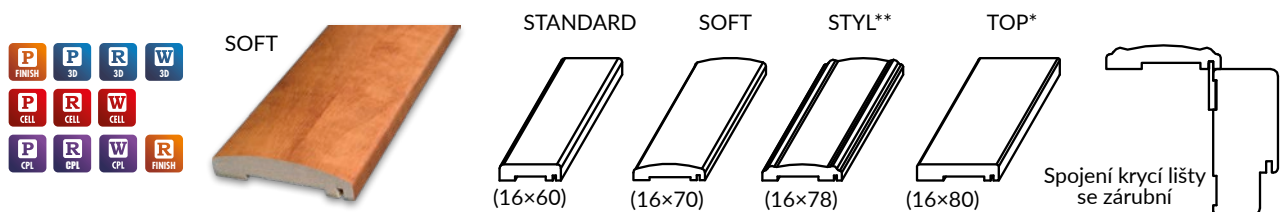

Krycí lišty

použití : jednoduchá zárubeň , jednoduchá SOFT

Obsah kompletu (na jednu stranu dveří):
vodorovná a dvě svislé pásy, plastové závěsy, kolíky a utahovací
šponky. Maskovací pásy jsou baleny do kartónových obalů.

pro jednokřídle dveře

	A	B	C**	D
60	604	628	692	716
70	704	728	792	816
80	804	828	892	916
90	904	928	992	1016
100	1004	1028	1092	1116
110	1104	1128	1192	1216

** OSN +2 mm

pro dvoukřídle dveře

	A	B	C**	D
100d	1035	1059	1123	1147
110d	1135	1159	1223	1247
120	1235	1259	1323	1347
130	1335	1359	1423	1447
140	1435	1459	1523	1547
150	1535	1559	1623	1647
160	1635	1659	1723	1747
170	1735	1759	1823	1847
180	1835	1859	1923	1947
190	1935	1959	2023	2047
200	2035	2059	2123	2147

** OSN +2 mm