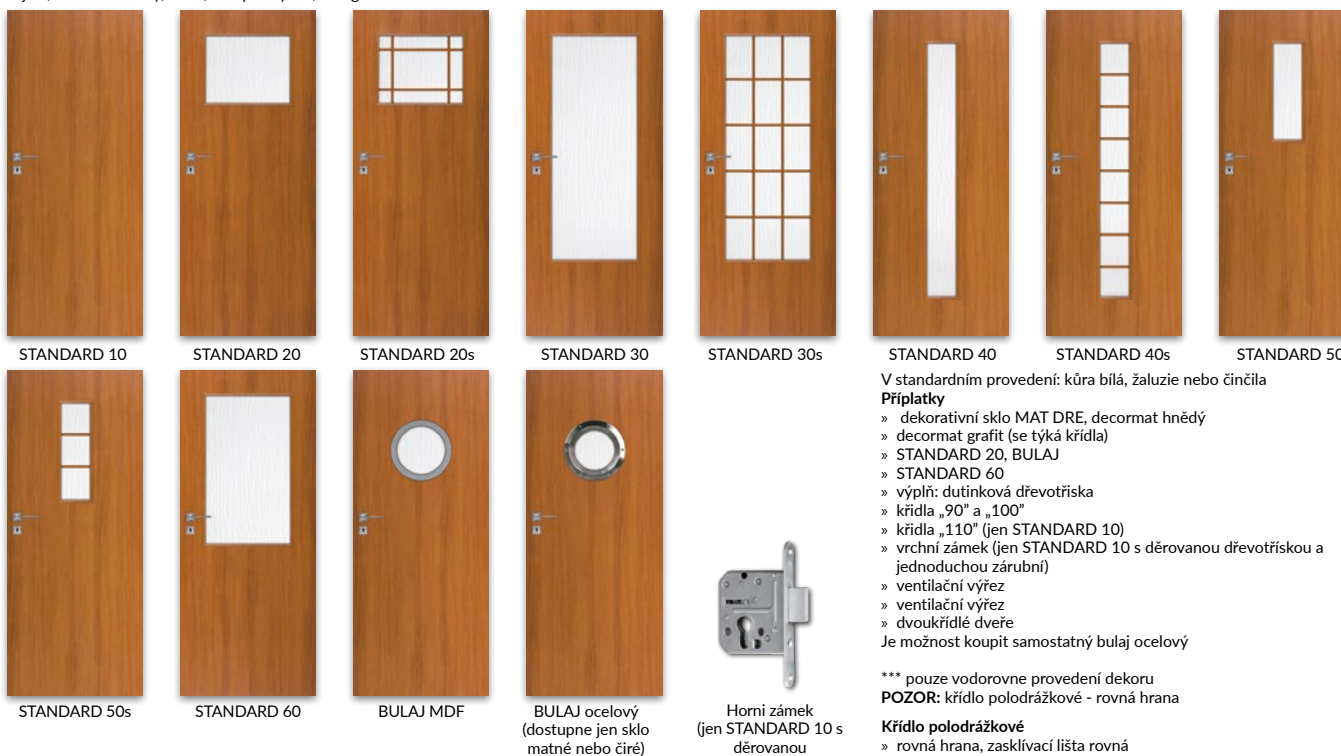

V standardním provedení: kůra bílá, žaluzie nebo činčila
Příplatky
» dekorativní sklo MAT DRE, decormat hnědý
» decormat grafit (se týká křídla)
» STANDARD 20, BULAJ
» STANDARD 60
» výplň: dutinková dřevotřísková křídla „90“ a „100“
» křídla „110“ (jen STANDARD 10)
» vrchní zámek (jen STANDARD 10 s děrovanou dřevotřískou a jednoduchou zárubní)
» ventilační výřez
» ventilační výřez
» dvoukřídle dveře
Je možnost koupit samostatný bulaj ocelový

*** pouze vodorovne provedení dekoru
POZOR: křídlo polodrážkové - rovná hrana
Křídlo polodrážkové
» rovná hrana, zasklívací lišta rovná
» 3 stříbrné panty šroubovací
» zadlabací zámek pro obyčejný klíč, WC, vložkový FAB nebo ekonomický
bezpolodrážkové křídlo otočné
» rovná hrana, zasklívací lišta rovná
» hniezda pro zapuštěné 3 panty W1078 (panty namontované jsou v zarubně)
» magnetický zámek pro obyčejný klíč, WC, vložkový FAB nebo ekonomický