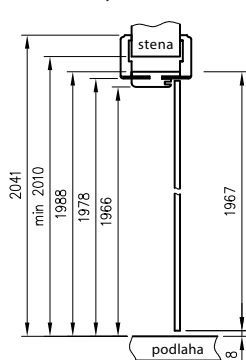

vertikální rez
sklených dveří ORC