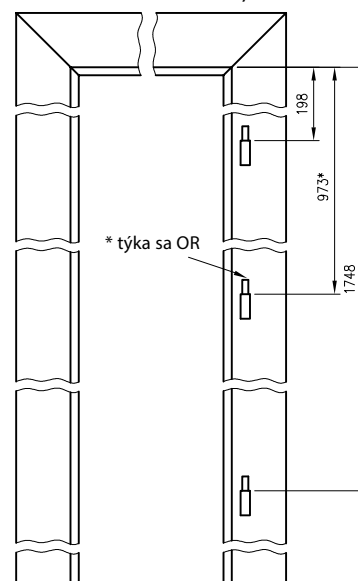

Komplet obsahuje

Hlavní ram (vodorovná část a dva svislé části spolu s krycími lištami), těsnění, panty a komplet montážních prvků. Zárubně jsou zabalené v lepenkové krabici.

Všechny zárubně by měly mít v kompletu tři panty s průměrem $\varnothing$ 15 mm.

Průřez nastavitelné zárubně s krycí lištou