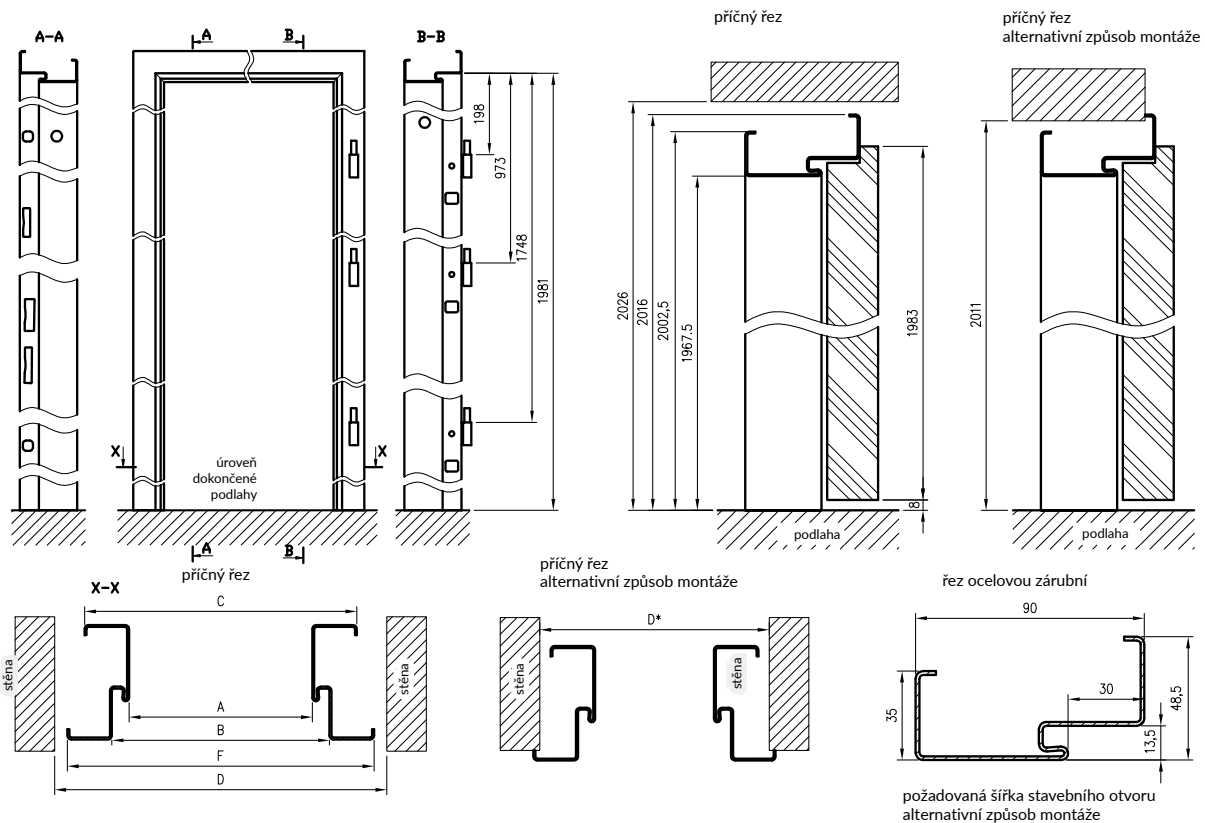

KONSTRUKCE

Ocelová zárubeň (svařovaná) je vyrobena z nízkouhlíkového plechu tloušťky 1,5 mm. Je opatřena práškovým nátěrem v barvách dle RAL: 9003 - bílá, 8017 - hnědá, 7047 - světle šedá, 7024 - tmavě šedá ve dvou stupních lesku (matná/jemná struktura, pololesk). Vnější i vnitřní strana zárubně jsou opatřeny ochranným lakem. Jedna strana zárubně je opatřena 4 otvory pro západku a čepy vstupních dveří a protější strana je opatřena 3 pouzdry pro závěsy a čepy proti vysazení dveří.

POUŽITÍ

Ocelová zárubeň je určena k použití se vstupními dveřmi ENTER a SOLID. Je určena k montáži na dokončené podlaze.

V STANDARDU

- otvory pro 3 závěsy
- dodatečné otvory pro čepy proti vysazení dveří
- otvory pro čepy lištového zámku SOLID