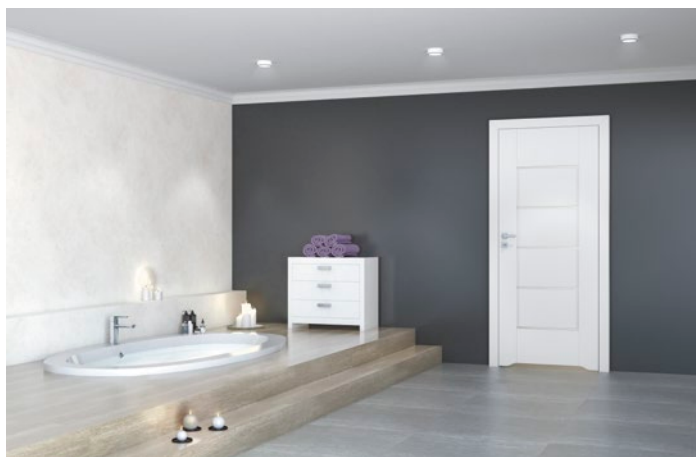

Cenik platí od dne .

Výrobce na křídla a zárubně poskytuje záruční dobu 24 měsíců.

Více informací včetně instrukcí k montáži najdete v záruční kartě produktu.

Složka není nabídkou z právního hlediska a je publikována pouze s cílem informovat. Výše uvedené informace jsou aktuální v momentě publikace katalogu. V souladu s naší politikou neustálého rozvoje si vyhrazujeme právo k změnám a vylepšením produktů uvedených v katalogu bez nutnosti informovat klienty. Barvy uvedené v katalogu se mohou lišit od reálného vzhledu. Vyhrazujeme si právo k chybám v tisku.

DISTRIBUTOR

82-300 Elbląg - Gronowo Górne, ul. Nefrytowa 4
tel. +48 55 236 42 58 fax +48 55 236 42 51
pracovní doba: 8,00 - 16,00
e-mail: dre@dre.pl www.dre.pl