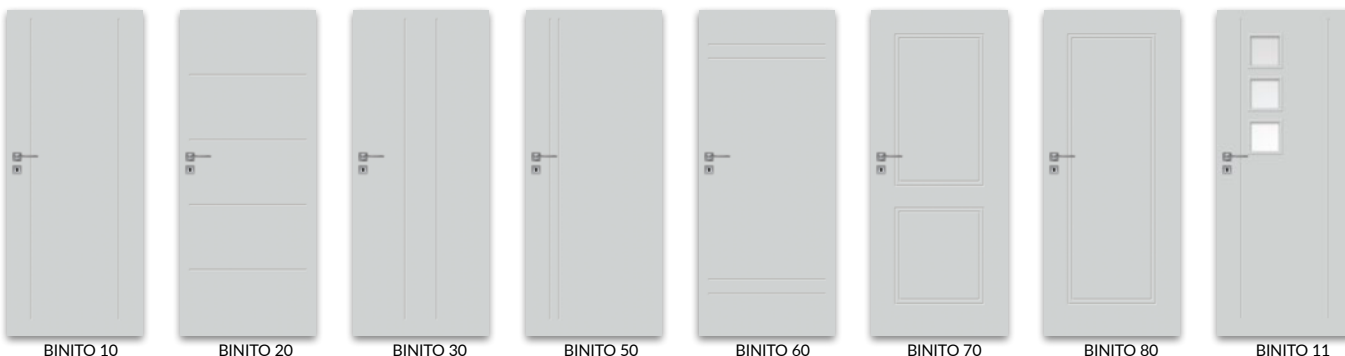

BINITO polodrážkové a bezpolodrážkové

■ křídlo stříkané lakem vodním UV
bílý, ecru, latte, šedá

BINITO 50

BINITO 60

BINITO 70

BINITO 80

BINITO 11