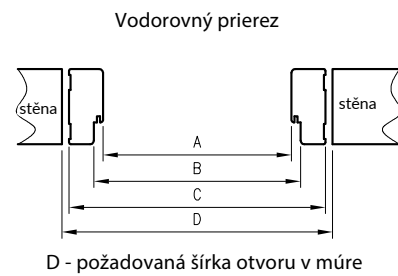

Konstrukce

Jednoduchá zárubeň je vyrobená z vysoce kvalitní MDF desky a je polepená ekologickou dekorativní fólií imitující dřevo DRE-Cell, 3D fólií ,CPL laminátem 0,15 - 0,2 mm, Finish fólií nebo přírodní dýhou. Zárubně disponují stálou šířkou 100mm.

Obsah kompletu

Hlavní trám (vodorovný prvek a dva svislé prvky), dveřní těsnění, sadu pantů, sadu komponentů určených k montáži zárubní podle přiloženého návodu. Zárubně jsou baleny do kartónových obalů.

Zárubeň ENTER vybavená v 3 panty a horní protiplech.
Zárubeň ENTER vybavená v 3 panty a 4 závěsy pod západku a zásuvky lištového zámku.
Všechny zárubně by měly mít v kompletu tři panty .
Pro jednoduché a jednoduché zárubně SOFT používáme maskovací pásy, a pro jednoduché SOFT natura maskovací úhelníky.