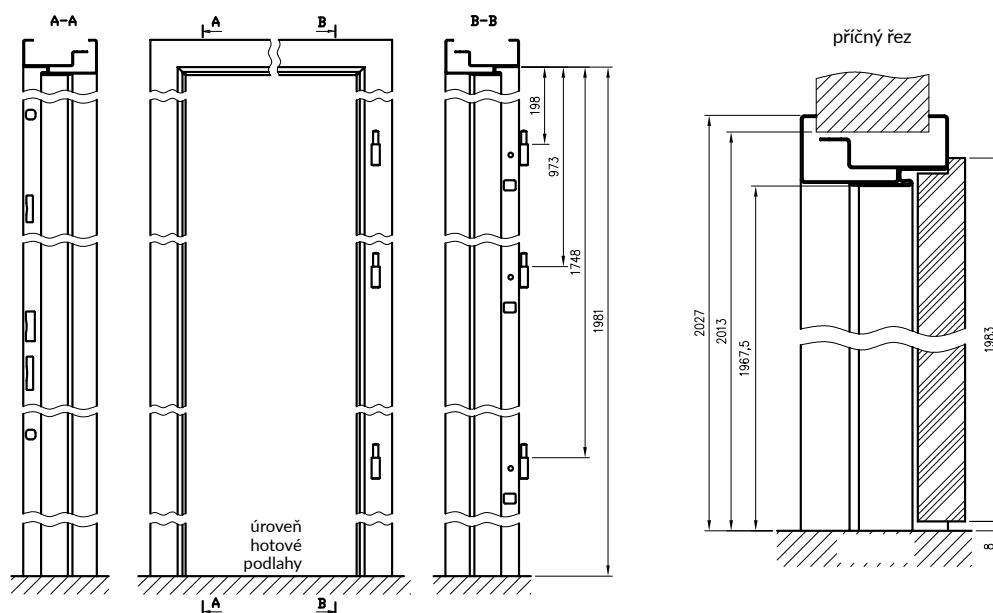

KONSTRUKCE

Ocelová obložková zárubeň je vyrobená z ocelového plechu tloušťky 1,5 mm. Stojky a nadpraží jsou k sobě svařeny. Povrchová úprava je provedena práškovými barvami dle RAL: 9003 - bílá, 8017 - hnědá, 7047 - světle šedá, 7024 - tmavě šedá ve dvou stupních lesku (mat/ jemná struktura, pololesk/hladká). vnější i vnitřní strana zárubně je opatřena ochrannou vrstvou laku. Na jedné straně zárubně jsou 4 otvory pro střelku zámku a čepy vstupních dveří DRE a na druhé straně 3 pouzdra pro závěsy a čepy proti vysazení dveří.

POUŽITÍ

Obložková ocelová zárubeň je použitelná pro vnitřní vstupní dveře ENTER a SOLID.

V STANDARDU

- otvory pro 3 závěsy
- dodatečné otvory pro čepy proti vysazení dveří
- otvory pro čepy lištového zámku SOLID

příčný řez s montážní kotvou

řez ocelovou zárubní s krycí obložkou T57

požadovaná výška stavebního otvoru od hotové podlahy je 2073 mm
Světlá průchozí výška zárubně je 2027,5 mm
D - požadovaná šířka stavebního otvoru