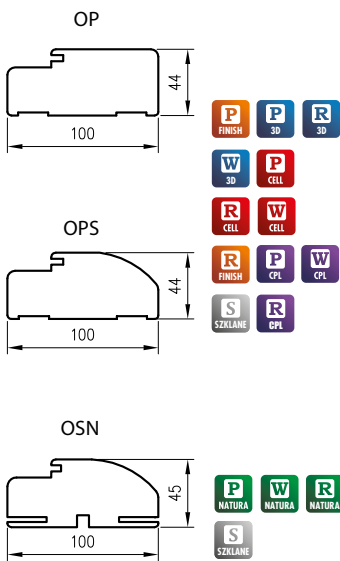

Konstrukce

Jednoduchá zárubeň je vyrobená z vysoce kvalitní MDF desky a je polepená ekologickou dekorativní fólií imitující dřevo DRE-Cell, 3D fólií ,CPL laminátem 0,15 - 0,2 mm, Finish fólií nebo přírodní dýhou. Zárubně disponují stálou šířkou 100mm.

Obsah kompletu

Hlavní trám (vodorovný prvek a dva svislé prvky), dveřní těsnění, sadu pantů, sadu komponentů určených k montáži zárubní podle přiloženého návodu. Zárubně jsou baleny do kartónových obalů.

Zárubeň ENTER vybavená v 3 panty a horní protiplech.
Zárubeň ENTER vybavená v 3 panty a 4 závěsy pod západku a zásuvky lištového zámku.
Všechny zárubně by měly mít v kompletu tři panty .
Pro jednoduché a jednoduché zárubně SOFT používáme maskovací pásy, a pro jednoduché SOFT natura maskovací úhelníky.