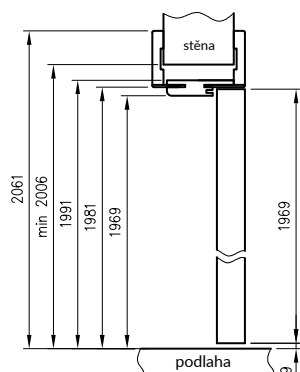

požadovaná výška stavebního otvoru 2006mm