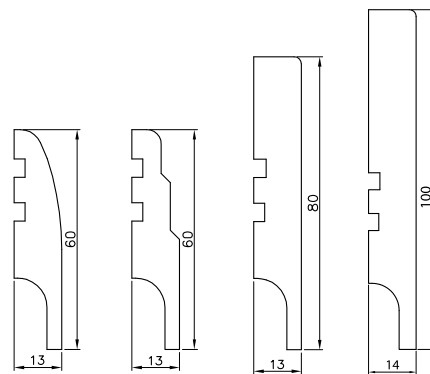

LPP2W LPP3W LPP1W LPP4W

1. Lišta LPP4W – délka 2,4 mb na desce odolné na vlhkost. Dostupné v barvách: bílá mat, bílá.

Konstrukce

Nastavitelná zárubně je vyrobená z vysoce kvalitní dřevěné desky MDF. Z pohledové strany je zcela pokryta dekorativní fólií imitující dřevo DRE-Cell Decor, 3D fólií, fólií Finish, nebo lakem** - ve verzi s uhlím K63 nebo přírodní dýhou ve verzi s uhlím N63. Její konstrukce umožňuje použití ji na zdi s tloušťkou od 75-320 mm a regulací +20 mm.