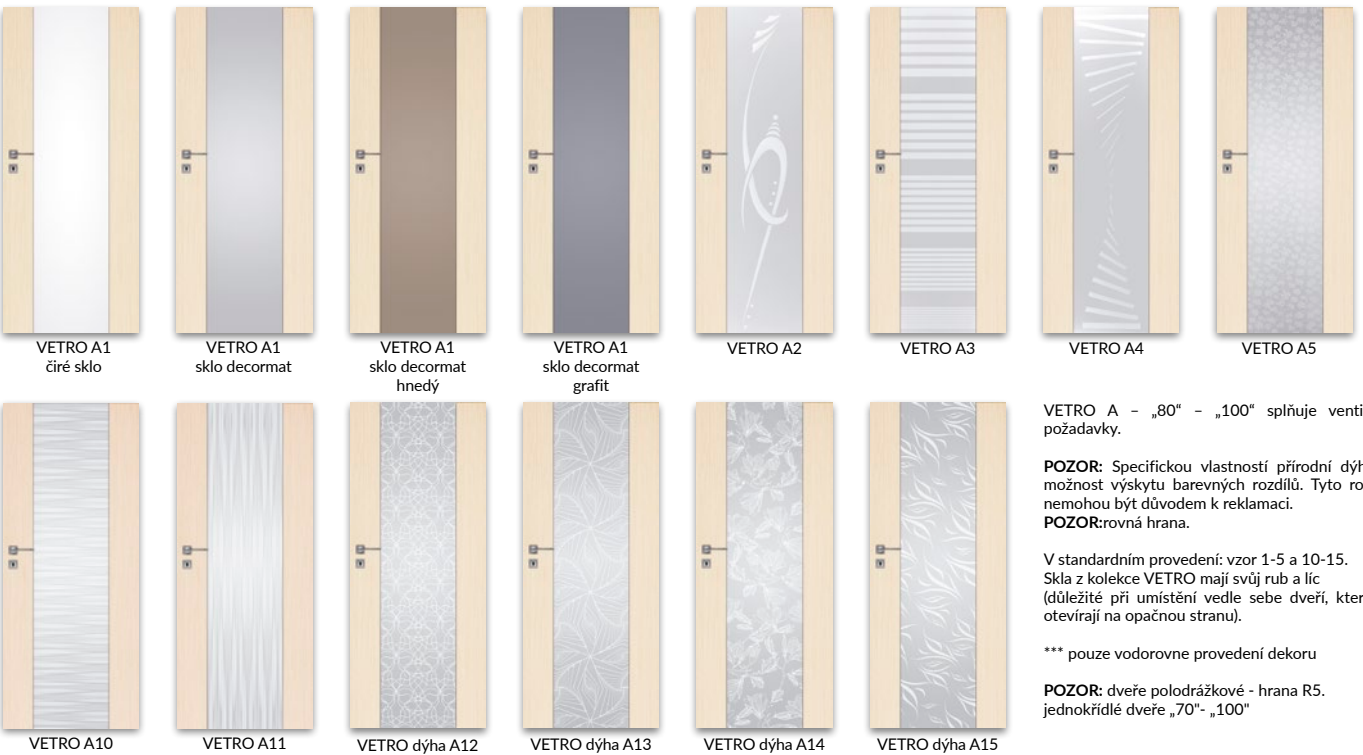

R NATURA VETRO A dýha polodrážkové

■ dub bělený, dub světlý, ořech tmavý, eben, wenge

VETRO A1
čiré sklo

VETRO A1
sklo decormat

VETRO A1
sklo decormat
hnědý

VETRO A1
sklo decormat
grafit

VETRO A2

VETRO A3

VETRO A4

VETRO A5

VETRO A10

VETRO A11

VETRO dýha A12

VETRO dýha A13

VETRO dýha A14

VETRO dýha A15

VETRO A - „80“ - „100“ splňuje ventilační požadavky.

POZOR: Specifickou vlastností přírodní dýhy je možnost výskytu barevných rozdílů. Tyto rozdílly nemohou být důvodem k reklamaci.
POZOR:rovná hrana.

V standardním provedení: vzor 1-5 a 10-15.
Skla z kolekce VETRO mají svůj rub a líc (důležité při umístění vedle sebe dveří, které se otevírají na opačnou stranu).

*** pouze vodorovne provedení dekoru

POZOR: dveře polodrážkové - hrana R5. jednokřídlé dveře „70“- „100“