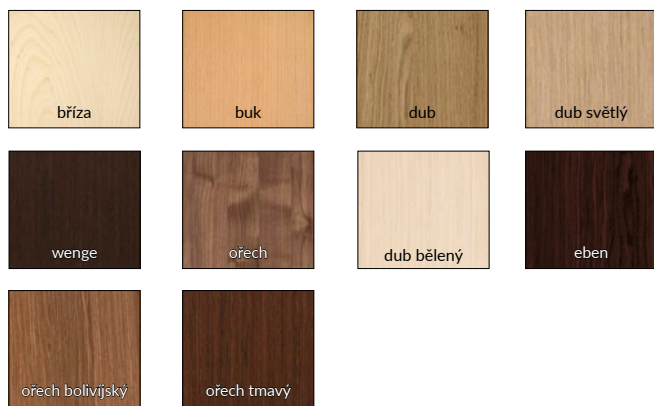

*jen v křídle rámovým SINCO, kolekce LACK a ASCADA
**jen v křídle rámovým SINCO

POZOR:Při pořizování dýze není zaručen přesný odstín barev. Tyto odlišnosti nemohou být předmětem reklamace.

POZOR:
» kolekce křidel LACK a ASCADA - lakovaná HDF deska
» zárubně, krycí lišty, rohové krycí lišty, zasklávací lišty - oblepene fólií Finish
» mezi danými prvky existují viditelné barevné rozdíly.
» hrany křidel
» mezi danými prvky existují viditelné barevné rozdíly.