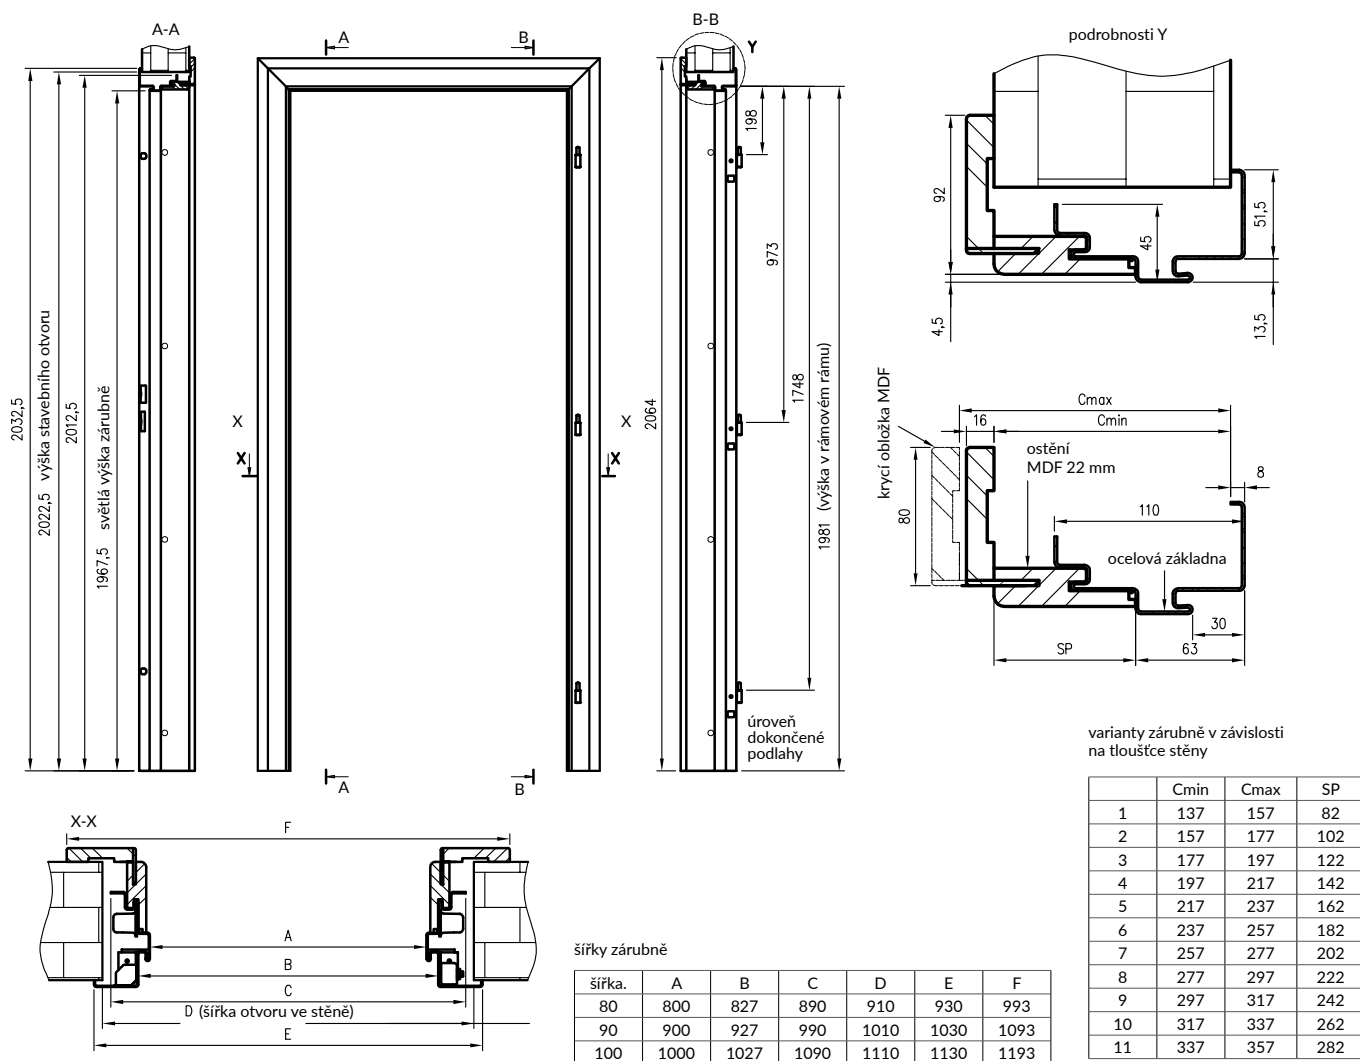

ocelová hybridní zárubeň - inovativní řešení v naší nabídce. Kombinuje robustnost kovové konstrukce a prvky dřevěné zárubně (MDF) s povrchovou úpravou CPL laminátem. ocelová hybridní zárubeň je kombinací ocelové zárubně s konstantní šířkou a zárubně z MDF v 11 rozměrových variantách s krycí obložkou. Toto řešení umožňuje osadit zárubeň na ostění o síle 137-357 mm s regulací do 20 mm.

POUŽITÍ:

Ocelová hybridní zárubeň je určena pro vstupní dveře Solid a Enter (je opatřena 4 otvory pro čepy a střelku vícebodového zámku Solid), ale je možné ji použít i pro interiérové polodrážkové dveře s tím, že dřevěná část je dostupná pouze s povrchem CPL. Tato zárubeň je určena k montáži na dokončené podlaze.

CPL laminát