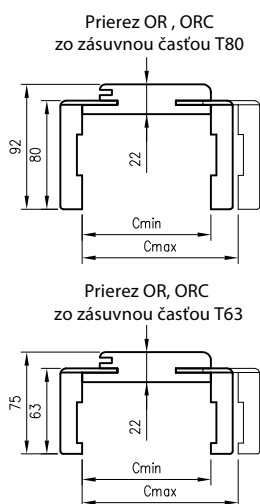

Komplet obsahuje

Hlavní ram (vodorovná část a dva svislé části spolu s krycími lištami), těsnění, panty a komplet montážních prvků. Zárubně jsou zabalené v lepenkové krabici.

Všechny zárubně by měly mít v kompletu tři panty s průměrem $\varnothing$ 15 mm.

Průřez nastavitelné zárubně s krycí lištou