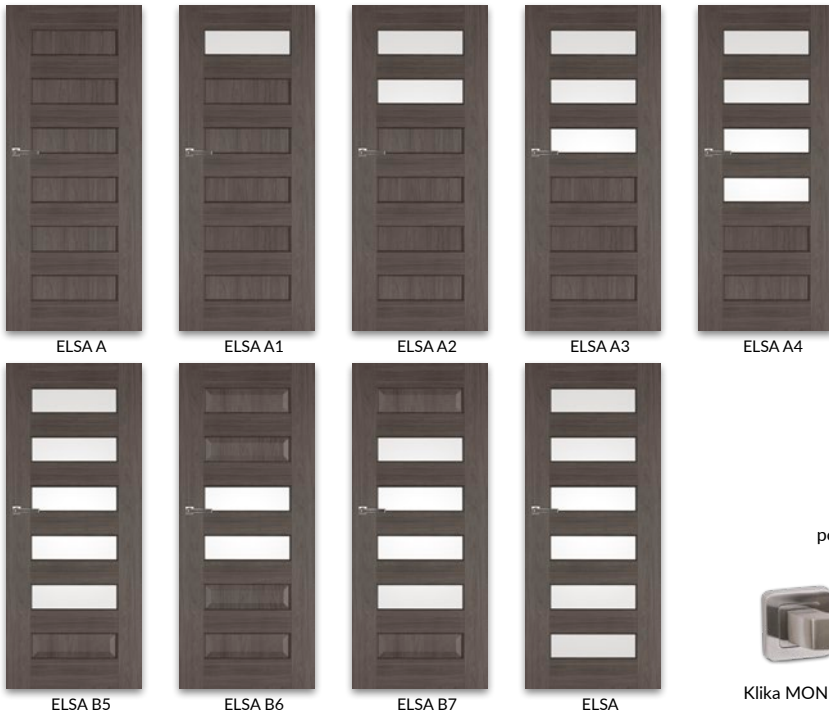

ELSA polodrážkové

- bílá matná, borovice bílá, jasan, dub pískový, jilm antracit, wenge tmavé, dub vintage
- dub polský 3D