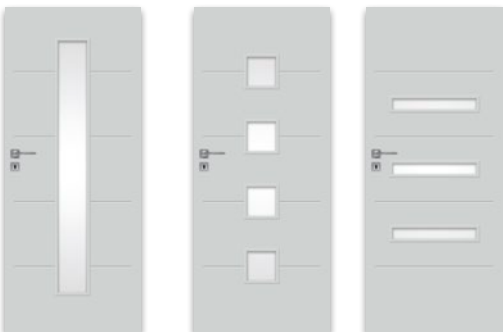

BINITO 10

BINITO 20

BINITO 30

BINITO 21

BINITO 23

BINITO 24

V standardním provedení skla: kúra bílá, činčila a žaluzie

Příplatky

- » dekorativní sklo MAT DRE, decormat hnědý, decormat grafit
- » BINITO 11, 23
- » BINITO 21
- » BINITO 24
- » výplň:
- » dutinkova dřevotříska
- » křídla „90“ a „100“
- » ventilační výřez
- » ventilační mřížka plastová
- » ventilační mřížka hliníková
- » dvoukřídle dveře

POZOR: křídlo polodrážkové - rovná hrana.

Křídlo polodrážkové

- » rovná hrana, zasklívací lišta rovná
- » 3 stříbrné panty šroubovací
- » zadlabací zámek pro obyčejný klíč, WC, vložkový FAB nebo ekonomický

bezpolodrážkové křídlo otočné

- » rovná hrana, zasklívací lišta rovná
- » hniezda pro zapuštěné 3 panty W1078 (panty namontované jsou v zárubně)
- » magnetický zámek pro obyčejný klíč, WC, vložkový FAB nebo ekonomický