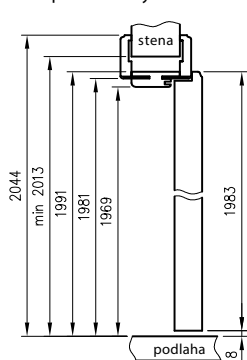

vertikální rez
poldrážkových dveří