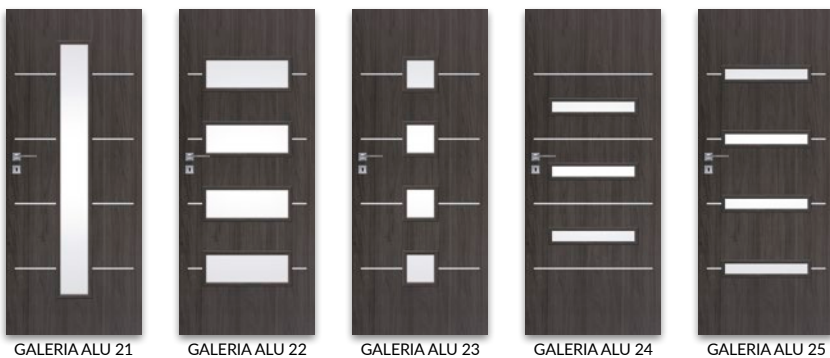

P CELL **P 3D** GALERIA ALU polodrážkové a bezpolodrážkové

- bílý, jasan, calvados, ořech
- bílá matná, borovice bílá, jilm sibiřský, stříbrná, dub pískový, dub bčlený letokruhy, jasan, buk, olše, dub zlatý, dub zlatý letokruhy, calvados, ořech, ořech tmavý letokruhy, dub šedý letokruhy, jilm tabák, jilm antracit, wenge tmavé, dub vintage, ořech karamelový
- jilm, ořech americký, eben, dub polský 3D, dub grand

V standardním provedení: kůra bílá, žaluzie nebo činčila

Příplatky

dekorativní sklo MAT DRE, decormat hnědý, decormat grafit (se týká křídla)

decormat grafit (se týká křídla)

» GALERIA ALU 11, 13, 23

» GALERIA ALU 21

» GALERIA ALU 24, 25

» GALERIA ALU 12, 22

» výplň:

dutinková dřevotřískka

» křídla „90° a „100°

» ventilační výřez

» dvoukřídle dveře

*** pouze vodorovne provedení dekoru

POZOR: křídlo polodrážkové - rovná hrana

Křídlo polodrážkové

» rovná hrana, zasklívací lišta rovná

» 3 stříbrné panty šroubovací

» zadlabací zámek pro obyčejný klíč, WC, vložkový FAB nebo ekonomický

bezpolodrážkové křídlo otočné

» rovná hrana, zasklívací lišta rovná

» hniezda pro zapuštěné 3 panty W1078 (panty namontované jsou v zarubně)

» magnetický zámek pro obyčejný klíč, WC, vložkový FAB nebo ekonomický

P CELL **P 3D** ALDEA polodrážkové a bezpolodrážkové

- bílý, jasan, calvados, ořech
- bílá matná, borovice bílá, jilm sibiřský, stříbrná, dub pískový, dub bčlený letokruhy, jasan, buk, olše, dub zlatý, dub zlatý letokruhy, calvados, ořech, ořech tmavý letokruhy, dub šedý letokruhy, jilm tabák, jilm antracit, wenge tmavé, dub vintage, ořech karamelový
- jilm, ořech americký, eben, dub polský 3D, dub grand