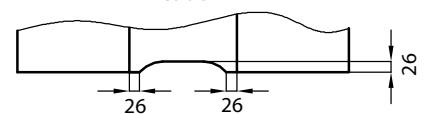

vetracie podrezanie u dverí Vetro B