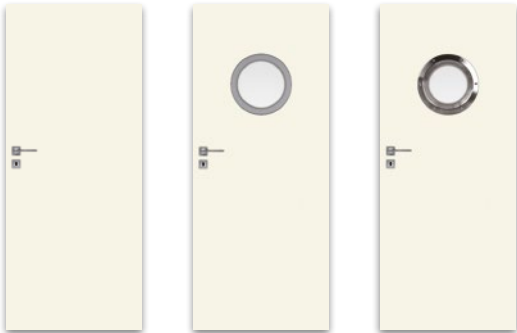

UNI polodrážkové a bezpolodrážkové

■ křídlo stříkané lakem vodním UV
bílý, ecru, latte, šedá

UNI 10

BULAJ

BULAJ 10

V standardním provedení skla: kúra bílá, činčila a žaluzie

Příplatky

- » dekorativní sklo MAT DRE, decormat hnědý, decormat grafit
- » (se týká křídla BULAJ MDF)
- » výplň: dutinková dřevotříska
- » křídla „90° a „100°
- » ventilační výřez
- » ventilační mřížka plastová
- » ventilační mřížka hliníková
- » dvoukřídle dveře

Je možné objednat samostatný bulaj ocelový.

POZOR: křídlo polodrážkové - rovná hrana.

Křídlo polodrážkové

- » rovná hrana, zasklívací lišta rovná

1. » 3 stříbrné panty šroubovací
   - » zadlabací zámek pro obvyčejný klíč, WC, vložkový FAB nebo ekonomický
2. **bezpolodrážkové křídlo otočné**
3. » rovná hrana, zasklívací lišta rovná
   - » hniezda pro zapuštěné 3 panty W1078 (panty namontované jsou v zarubně)
   - » magnetický zámek pro obvyčejný klíč, WC, vložkový FAB nebo ekonomický

STANDARD CPL

■ bílá, bílá šlechtěná, světle šedá, tmavě šedá, akát, dub medový, kaštan, dub gray, dub walisjký, ořech, ořech celini, beton 1, ořech palený