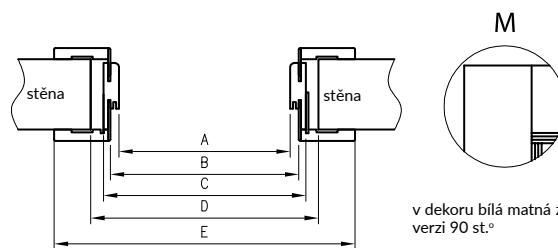

v dekoru bílá matná zárubeň dostupná i ve verzi 90 st.*

* Záruben 075-095 má jiný průřez, pro tloušťku stěny 75-89 mm budete potřebovat zkrátit pero pohybujícího se úhlu.

D - požadovaná šířka stavebního otvoru