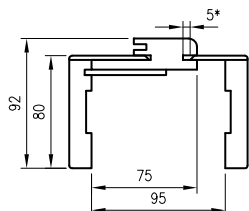

požadovaná výška stavebního otvoru 2006mm