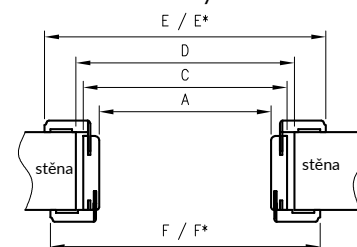

Vodorovný řez

D - Požadovaná šířka stavebního otvoru
* se týká regulovaného tunelu s úhlem T80

pro jednokřídlé dveře

	A	C	D	E	F	E*	F*
60	604	648	668	754	738	788	772
70	704	748	768	854	838	888	872
80	804	848	868	954	938	988	972
90	904	948	968	1054	1038	1088	1072
100	1004	1048	1068	1154	1138	1188	1172

pro dvoukřídlé dveře

	A	C	D	E	F	E*	F*
120	1200	1244	1264	1350	1334	1384	1368
140	1400	1444	1464	1550	1534	1584	1568
160	1600	1644	1664	1750	1734	1784	1768
180	1800	1844	1864	1950	1934	1984	1968
200	2000	2044	2064	2150	2134	2184	2168