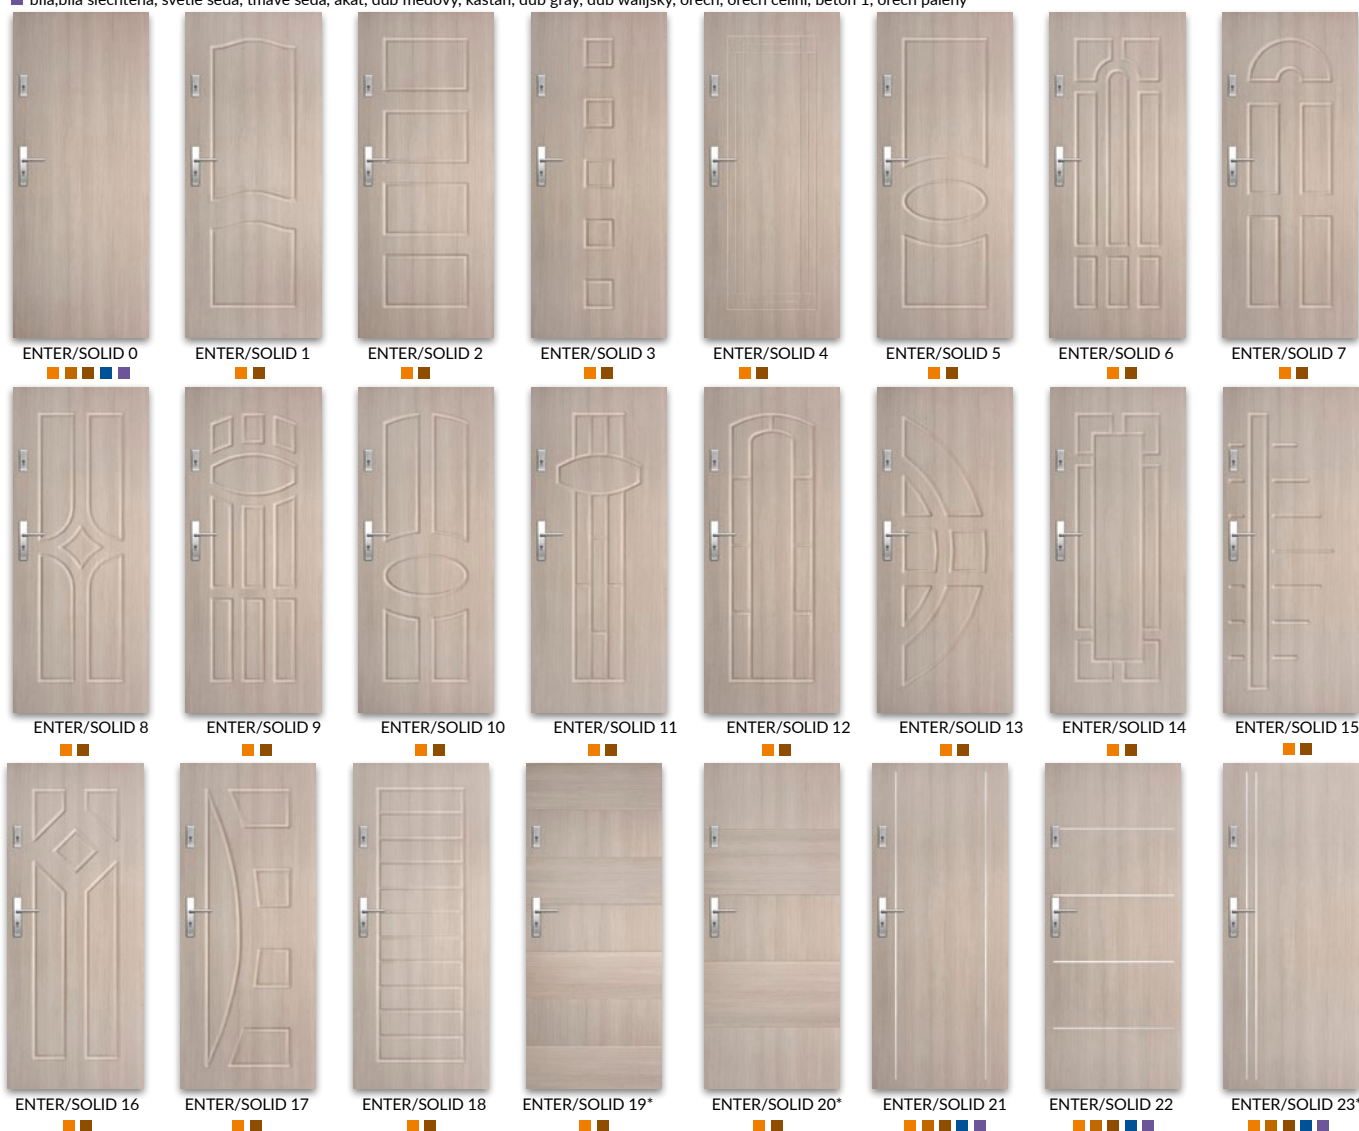

padací prah

ocelové výtuhy

dutinkova dřevotříska

Řez křídla ENTER natura

MDF deska

ENTER/SOLID

- bílá, buk, calvados, dub zlatý, jasan, olše, ořech
- bílá matná
- dub zlatý letokruhy, ořech tmavý letokruhy, dub šedý letokruhy, dub bělený letokruhy, jilm antracit, jilm tabák, wenge tmavé, dub pískový, borovice bílá, jilm sibiřský, dub vintage, ořech karamelový
- jilm, ořech americký, eben, dub polský 3D
- bílá, bílá šlechtěná, světle šedá, tmavě šedá, akát, dub medový, kaštan, dub gray, dub walijský, ořech, ořech celini, beton 1, ořech palený