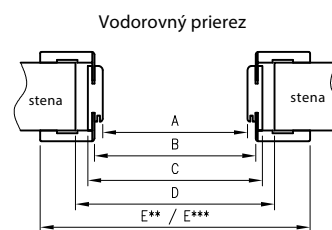

Komplet obsahuje

Hlavní ram (vodorovná část a dva svislé části spolu s krycími lištami), těsnění, panty a komplet montážních prvků. Zárubně jsou zabalené v lepenkové krabici.

Všechny zárubně by měly mít v kompletu tři panty s průměrem $\varnothing$ 15 mm.

Průřez nastavitelné zárubně s krycí lištou