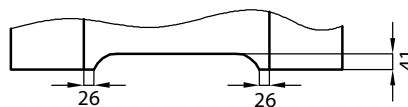

vetracie podrezanie u dverí Vetro A

VETRO A - „80“-„100“ splňuje ventilační požadavky