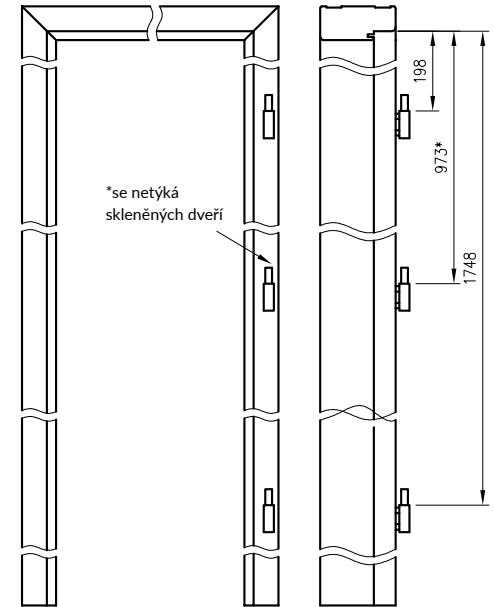

Konstrukce

Jednoduchá zárubeň je vyrobená z vysoce kvalitní MDF desky a je polepená ekologickou dekorativní fólií imitující dřevo DRE-Cell, 3D fólií ,CPL laminátem 0,15 - 0,2 mm, Finish fólií nebo přírodní dýhou. Zárubně disponují stálou šířkou 100mm.

Obsah kompletu

Hlavní trám (vodorovný prvek a dva svislé prvky), dveřní těsnění, sadu pantů, sadu komponentů určených k montáži zárubní podle přiloženého návodu. Zárubně jsou baleny do kartónových obalů.

Zárubeň ENTER vybavená v 3 panty a horní protiplech.
Zárubeň ENTER vybavená v 3 panty a 4 závěsy pod západku a zásuvky lištového zámku.
Všechny zárubně by měly mít v kompletu tři panty .
Pro jednoduché a jednoduché zárubně SOFT používáme maskovací pásy, a pro jednoduché SOFT natura maskovací úhelníky.