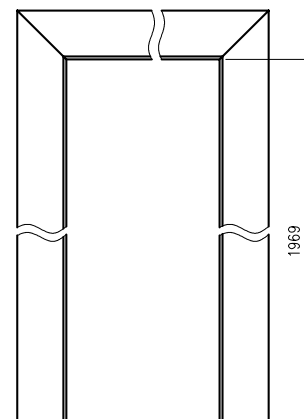

Nastavitelný tunel je ozdobným vstavením průchodu do zdi. Může být použit jako samostatné řešení nebo integrální část posuvného nástěnného systému NT**. Nastavitelný tunel je výrobek, který se vizuálně přibližuje regulovatelným zárubním, ovšem s několika rozdíly.

- » nelze instalovat panty
- » chybí protiplech
- » chybí frézování pod těsnění
- » různá vřzka a rozpětí předních a zadních úhelníků (hodnoty v tabulce D a E)

D - Požadovaná šířka stavebního otvoru
* se týká regulovaného tunelu s úhlem T80

pro jednokřídlé dveře

	A	C	D	E	F	E*	F*
60	604	648	668	754	738	788	772
70	704	748	768	854	838	888	872
80	804	848	868	954	938	988	972
90	904	948	968	1054	1038	1088	1072
100	1004	1048	1068	1154	1138	1188	1172

pro dvoukřídlé dveře

	A	C	D	E	F	E*	F*
120	1200	1244	1264	1350	1334	1384	1368
140	1400	1444	1464	1550	1534	1584	1568
160	1600	1644	1664	1750	1734	1784	1768
180	1800	1844	1864	1950	1934	1984	1968
200	2000	2044	2064	2150	2134	2184	2168

Krycí lišta SOFT NATURA

použití: pro jednoduchý zárubeň SOFT natura

Obsah kompletu (na jednu stranu dveří):

vodorovný a dva svislé komponenty, kolíky a upínací sponky.

POZOR: Při objednávání maskovacích úhelníků je třeba uvést stranu dveří na které budou instalovány.

Ventilační objímky do deskových dveří

Je možnost si koupit komplet (5 ks) ventilačních objímek.

DRE-Cell, fólie, laminát CPL, fólie Finish - bílá, dub, calvados, hnědý, stříbrná.

NATURA - stříbrná satén, zlatá satén, stříbrná, zlatá.