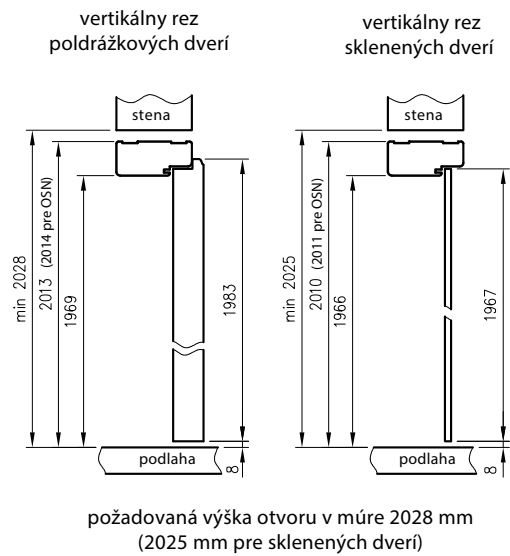

Konstrukce

Jednoduchá zárubeň je vyrobená z vysoce kvalitní MDF desky a je polepená ekologickou dekorativní fólií imitující dřevo DRE-Cell, 3D fólií ,CPL laminátem 0,15 - 0,2 mm, Finish fólií nebo přírodní dýhou. Zárubně disponují stálou šířkou 100mm.

Obsah kompletu

Hlavní trám (vodorovný prvek a dva svislé prvky), dveřní těsnění, sadu pantů, sadu komponentů určených k montáži zárubní podle přiloženého návodu. Zárubně jsou baleny do kartónových obalů.

Zárubeň ENTER vybavená v 3 panty a horní protiplech.
Zárubeň ENTER vybavená v 3 panty a 4 závěsy pod západku a zásuvky lištového zámku.
Všechny zárubně by měly mít v kompletu tři panty .
Pro jednoduché a jednoduché zárubně SOFT používáme maskovací pásy, a pro jednoduché SOFT natura maskovací úhelníky.