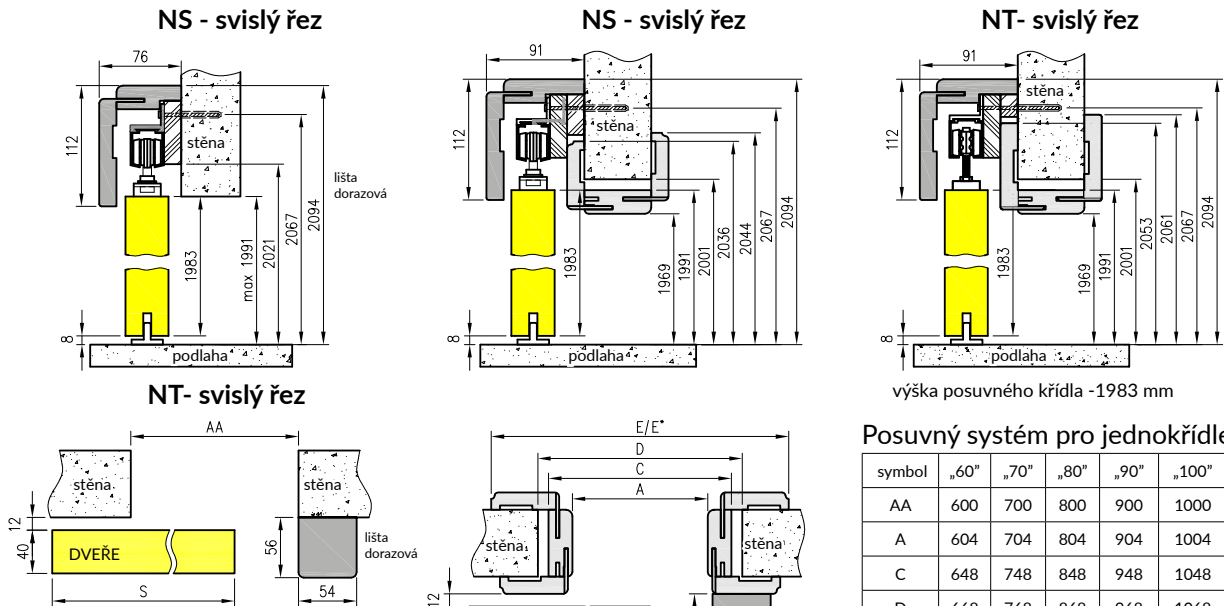

Nástěnný posuvný systém DRE lze použít pro interiérové dveře jedno nebo dvoukřídlé v dekorech : DRE-Cell, folii 3D, přírodní dýha , lakovaných s výjimkou kolekcí : Enter, Enter Natura, Solid, Vetro C, Lack, Ascada, Sinco, Duo, Rim, protipožární, skleněné a o roznych výškách.

Komplet posuvného systému obsahuje:

- » kolejnice (LEON SN 150, 180, 200) s kováním, distanční lištu , maskující rám a dorazová lišta. (Dorazová lišta pouze jednokřídlé dveře, v případě systému s použitím hákového zámku je v trámku zarážky vyřezávaný otvor pro blokovací mechanismus).
- » Posuvný systém je určený pro:
  - » Dveře samostatné: „60“, „70“, „80“, „90“, „100“
  - » Dveře dvojitě: „2x60“, „2x70“, „2x80“, „2x90“, „2x100“

výška posuvného křídla -1983 mm

Posuvný systém pro jednokřídlé dveře

symbol	„60“	„70“	„80“	„90“	„100“
AA	600	700	800	900	1000
A	604	704	804	904	1004
C	648	748	848	948	1048
D	668	768	868	968	1068
E	754	854	954	1054	1154
E*	788	888	988	1088	1188
S	644	744	844	944	1044

Navrhujeme:
NS - systém s montáží přímo na stěnu
system montovaný s použitím nastavitelného tunelu