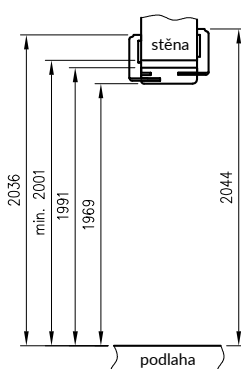

Řez TUN K63 nebo N63