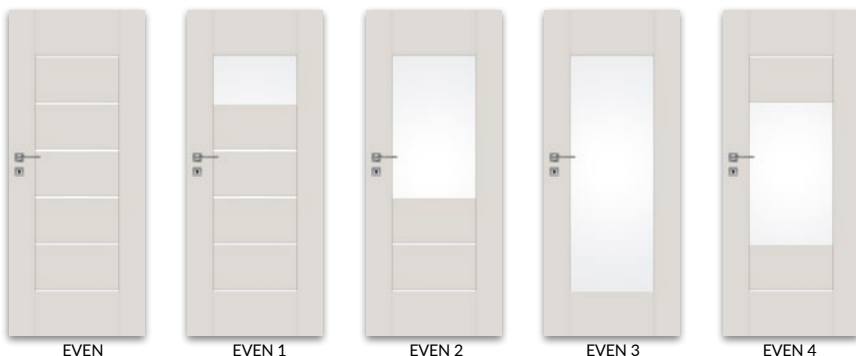

Příplatky

- » ventilační objímky kovové
- » křídlo „90° a „100°
- » ventilační výřez
- » dvoukřídle dveře

EVEN polodrážkové a bezpolodrážkové

■ křídlo stříkané lakem vodním UV
bílý, ecru, latte, šedá

skla v standardním provedení: MAT DRE, decormat hnědý, decormat grafit a čiré sklo