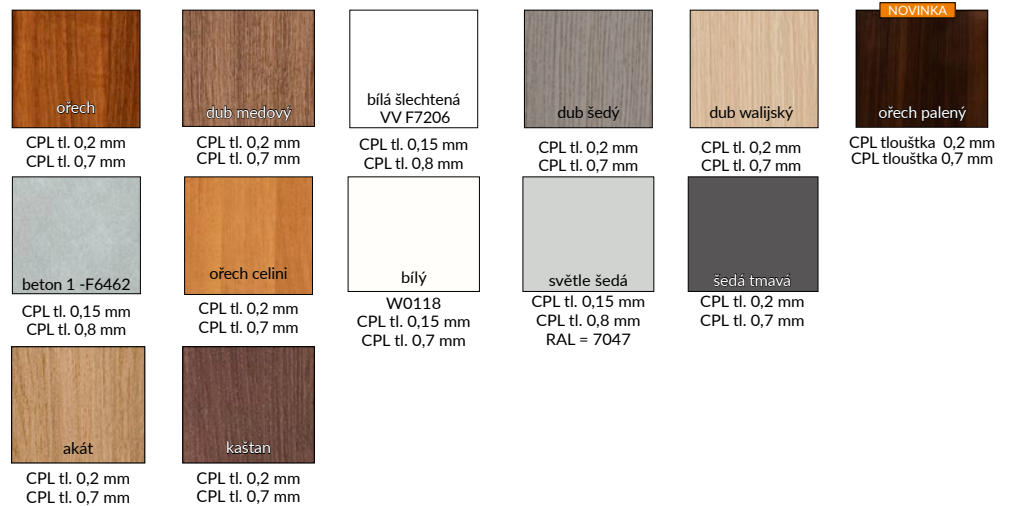

*jen v křídle rámovým SINCO, kolekce LACK a ASCADA
**jen v křídle rámovým SINCO

POZOR:Při pořizování dýze není zaručen přesný odstín barev. Tyto odlišnosti nemohou být předmětem reklamace.

POZOR:
» kolekce křidel LACK a ASCADA - lakovaná HDF deska
» zárubně, krycí lišty, rohové krycí lišty, zasklávací lišty - oblepene fólií Finish
» mezi danými prvky existují viditelné barevné rozdíly.
» hrany křidel
» mezi danými prvky existují viditelné barevné rozdíly.