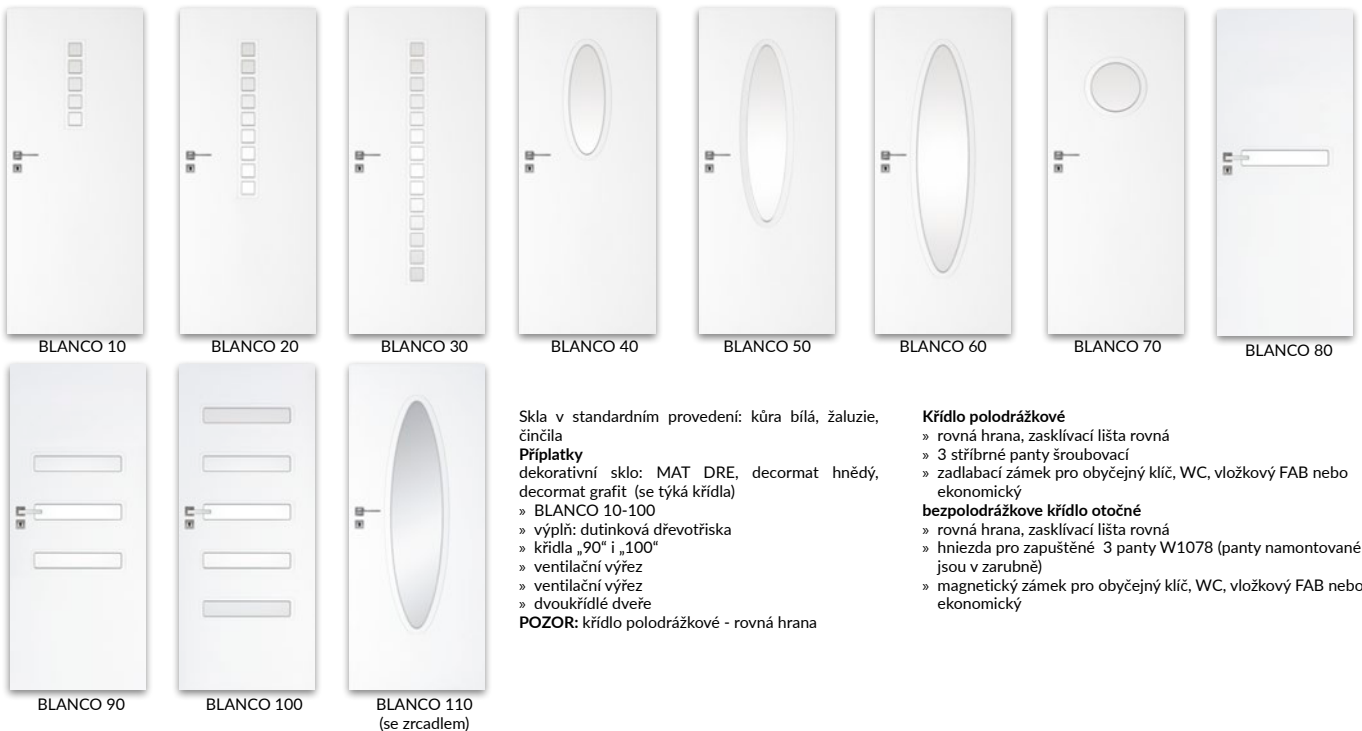

Skla v standardním provedení: kůra bílá, žaluzie, činčila
Příplatky
dekorativní sklo: MAT DRE, decormat hnědý, decormat grafit (se týká křídla)
» BLANCO 10-100
» výplň: dutinková dřevotříška
» křídla „90“ i „100“
» ventilační výřez
» dvoukřídle dveře
POZOR: křídlo polodrážkové - rovná hrana

Křídlo polodrážkové
» rovná hrana, zasklivač lišta rovná
» 3 stříbrné panty šroubovací
» zadlabací zámek pro obyčejný klíč, WC, vložkový FAB nebo ekonomický
bezpolodrážkové křídlo otočné
» rovná hrana, zasklivač lišta rovná
» hniezda pro zapuštěné 3 panty W1078 (panty namontované jsou v zarubně)
» magnetický zámek pro obyčejný klíč, WC, vložkový FAB nebo ekonomický

P CELL P 3D P CP DECO polodrážkové a bezpolodrážkové

- bílý, jasan, calvados, ořech
- bílá matná, borovice bílá, jilm sibiřský, stříbrná, dub pískový, dub bělený letokruhy, jasan, buk, olše, dub zlatý, dub zlatý letokruhy, calvados, ořech, ořech tmavý letokruhy, dub šedý letokruhy, jilm tabák, jilm antracit, wenge tmavé, dub vintage, ořech karamelový
- jilm, ořech americký, eben, dub polský 3D, dub grand
- bílá, bílá šlechtěná, světle šedá, tmavě šedá, beton, dub gray, dub walijský, akát, ořech celini, ořech, dub medový, kaštan, ořech palený