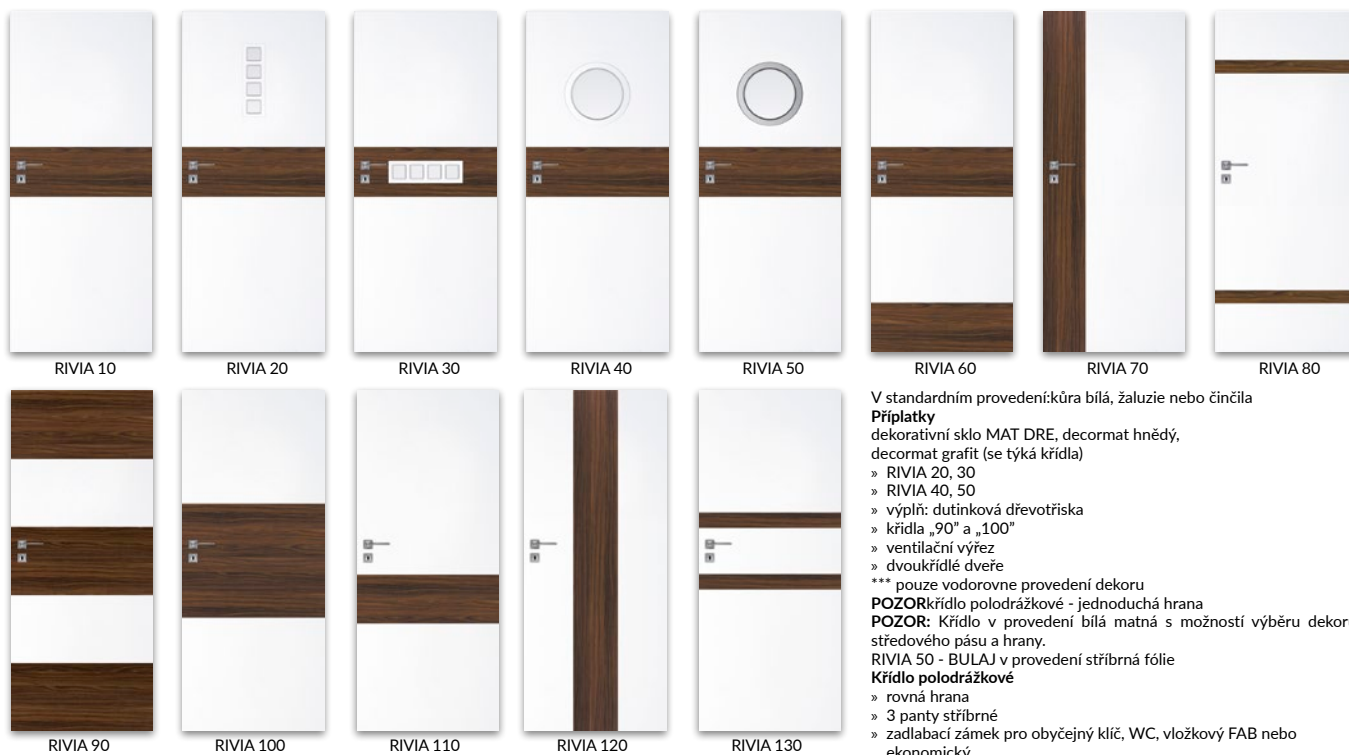

■ křídlo stříkané lakem vodním UV
bílý, ecru, latte, šedá

skla v standardním provedení: MAT DRE, decormat hnědý, decormat grafit a čiré sklo

Příplatky

- » ventilační objímky: kovové, plastové
- » křídla „90“ a „100“
- » ventilační výřez
- » dvoukřídlé dveře

POZOR: křídlo polodrážkové rovná hrana

NESTOR polodrážkové

■ křídlo stříkané lakem vodním UV
bílý, ecru, latte, šedá

Příplatky

- » ventilační objímky kovové
- » Ventilační objímky plastové
- » křídla bezfalcové otevíravé
- » křídlo „90“ a „100“
- » ventilační výřez
- » Lišta do dvoukřídlých dveří
- » dvoukřídlé dveře

V standardním provedení: kůra bílá, žaluzie nebo činčila
Příplatky
 dekorativní sklo MAT DRE, decormat hnědý, decormat grafit (se týká křídla)
 » RIVIA 20, 30
 » RIVIA 40, 50
 » výplň: dutinková dřevotříska
 » křídla „90“ a „100“
 » ventilační výřez
 » dvoukřídle dveře
 *** pouze vodorovne provedení dekoru
POZOR: křídlo polodrážkové - jednoduchá hrana
POZOR: Křídlo v provedení bílá matná s možností výběru dekoru středového pásu a hrany.
 RIVIA 50 - BULAJ v provedení stříbrná fólie
Křídlo polodrážkové
 » rovná hrana
 » 3 panty stříbrné
 » zadlabací zámek pro obyčejný klíč, WC, vložkový FAB nebo ekonomický