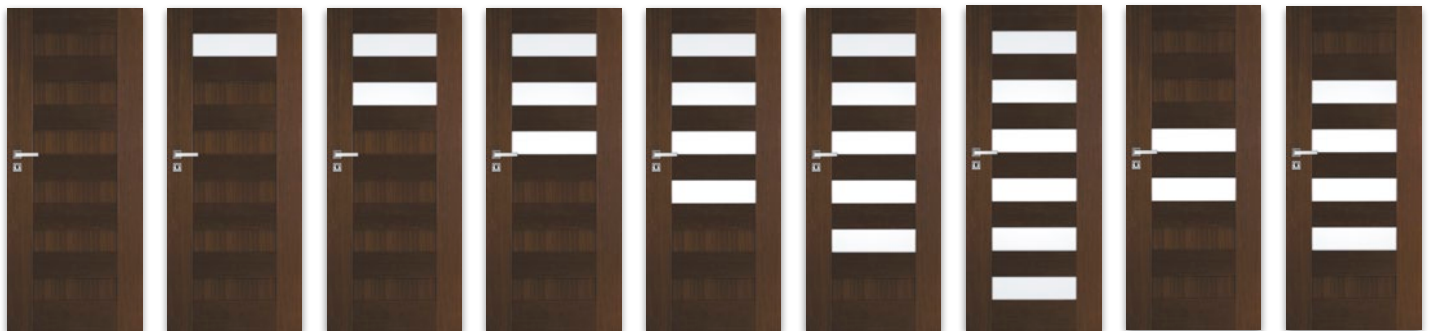

R NATURA **SCALA A** dýha polodrážkové

■ dub bělený, dub světlý, ořech tmavý, eben, wenge

SCALA A dýha

SCALA A1 dýha

SCALA A2 dýha

SCALA A3 dýha

SCALA A4 dýha

SCALA A5 dýha

SCALA dýha

SCALA A6 dýha

SCALA A7 dýha