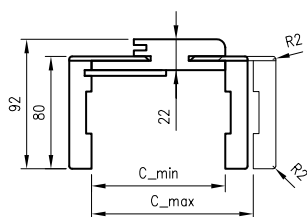

Průřez ORB_075