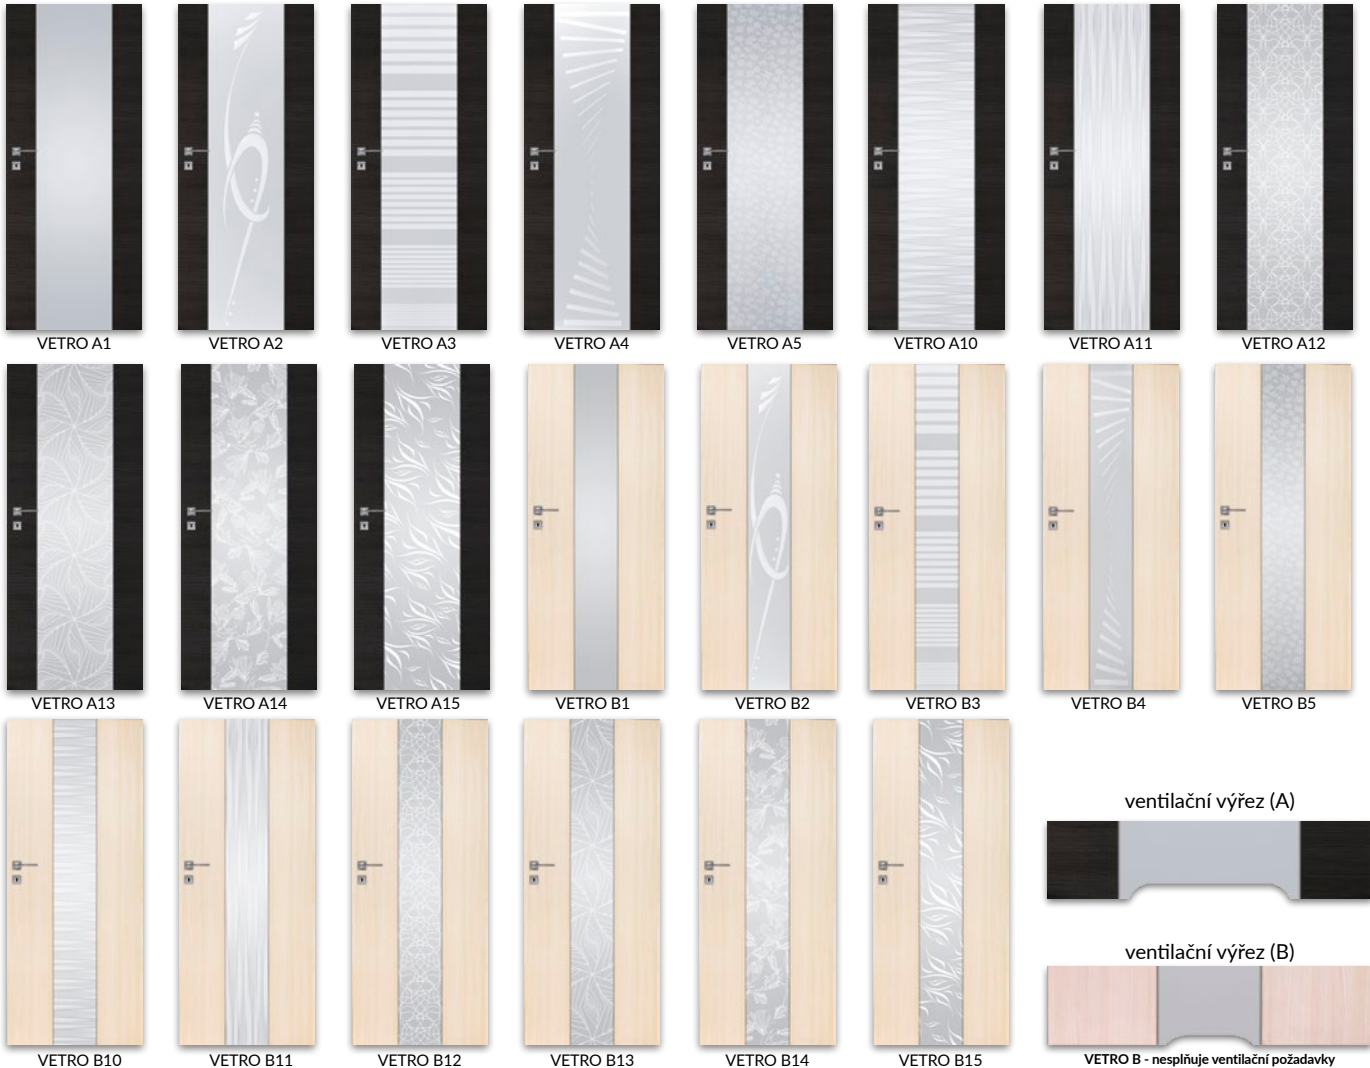

*** pouze vodorovne provedení dekoru

POZOR: křídlo polodrážkové - rovná hrana

Křídlo polodrážkové

- » rovná hrana
- » 3 panty stříbrné
- » zadlabací zámek pro obyčejný klíč, WC, vložkový FAB nebo ekonomický

Ve standardním provedení sklo: vzor 1-5 a 10-11.
 Skla z kolekce VETRO mají svůj rub a líc (důležité při umístění vedle sebe dveří, které se otevírají na opačnou stranu).
 *** pouze vodorovne provedení dekoru