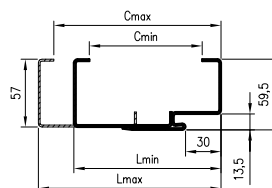

A	B	C	D
„80“	800	827	919	890
„90“	900	927	1019	990
„100“	1000	1027	1119	1090

tloušťka stěny		šířka zárubně	
Cmin	Cmax	Lmin	Lmax
95	125	124	154
125	155	154	184
155	185	184	214
185	215	214	244
215	245	244	274
245	275	274	304
275	305	304	334