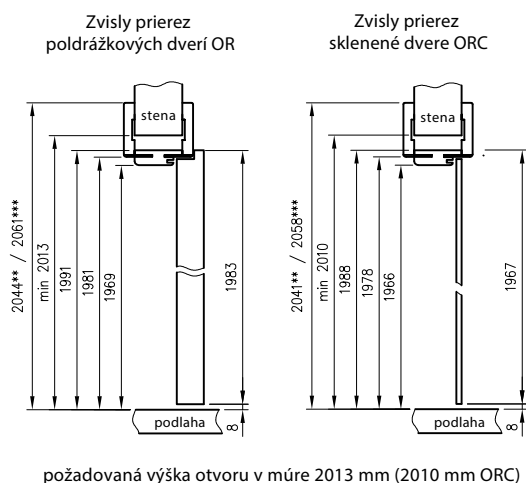

Komplet obsahuje

Hlavní ram (vodorovná část a dva svislé části spolu s krycími lištami), těsnění, panty a komplet montážních prvků. Zárubně jsou zabalené v lepenkové krabici.

Všechny zárubně by měly mít v kompletu tři panty s průměrem $\varnothing$ 15 mm.

Průřez nastavitelné zárubně s krycí lištou