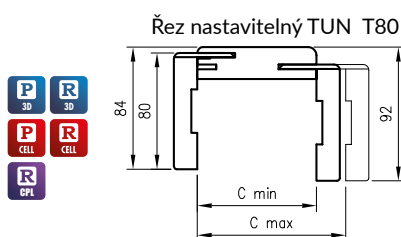

Nastavitelný tunel je ozdobným vstavením průchodu do zdi. Může být použit jako samostatné řešení nebo integrální část posuvného nástěnného systému NT**. Nastavitelný tunel je výrobek, který se vizuálně přibližuje regulovatelným zárubním, ovšem s několika rozdíly.

- » nelze instalovat panty
- » chybí protiplech
- » chybí frézování pod těsnění
- » různá vřzka a rozpětí předních a zadních úhelníků (hodnoty v tabulce D a E)

D - Požadovaná šířka stavebního otvoru
* se týká regulovaného tunelu s úhlem T80

pro jednokřídlé dveře

	A	C	D	E	F	E*	F*
60	604	648	668	754	738	788	772
70	704	748	768	854	838	888	872
80	804	848	868	954	938	988	972
90	904	948	968	1054	1038	1088	1072
100	1004	1048	1068	1154	1138	1188	1172

pro dvoukřídlé dveře

	A	C	D	E	F	E*	F*
120	1200	1244	1264	1350	1334	1384	1368
140	1400	1444	1464	1550	1534	1584	1568
160	1600	1644	1664	1750	1734	1784	1768
180	1800	1844	1864	1950	1934	1984	1968
200	2000	2044	2064	2150	2134	2184	2168

Krycí lišta SOFT NATURA

použití: pro jednoduchý zárubeň SOFT natura

Obsah kompletu (na jednu stranu dveří):

vodorovný a dva svislé komponenty, kolíky a upínací sponky.

POZOR: Při objednávání maskovacích úhelníků je třeba uvést stranu dveří na které budou instalovány.

Ventilační objímky do deskových dveří

Je možnost si koupit komplet (5 ks) ventilačních objímek.

DRE-Cell, fólie, laminát CPL, fólie Finish - bílá, dub, calvados, hnědý, stříbrná.

NATURA - stříbrná satén, zlatá satén, stříbrná, zlatá.