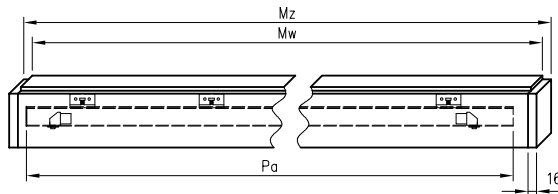

S** šířka jednoho křídla

Posuvný systém dvoukřídlý

symbol	„120“	„140“	„160“	„180“	„200“
AA	1200	1400	1600	1800	2000
A	1200	1400	1600	1800	2000
C	1244	1444	1644	1844	2044
D	1264	1464	1664	1864	2064
E	1350	1550	1750	1950	2150
E*	1384	1584	1784	1984	2184
S**	644	744	844	944	1044

* Nedostupné ve dvojitém systému.