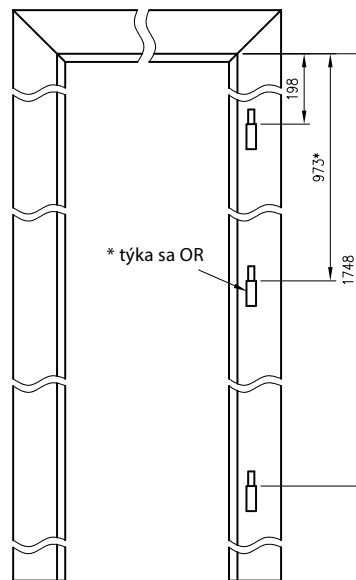

Vodorovný prířez

D - požadovaná šírka otvoru v múre

Konstrukce

Nastavitelné zárubně s úhlem T80 nebo T63 s malými poloměry zaoblení příčného profilu. Jsou vyrobeny z vysoce kvalitní dřevěné desky MDF. Z pohledové strany je zcela pokryta dekorativní fólií imitující dřevo DRE-Cell Decor 3D fólií, přírodní dýhou, laminátem CPL tl.0,15 - 0,2 mm (pouze T80) nebo lakem**. Její konstrukce umožňuje použít ji na zdi s tloušťkou od 75 - 320mm a regulaci +20mm.