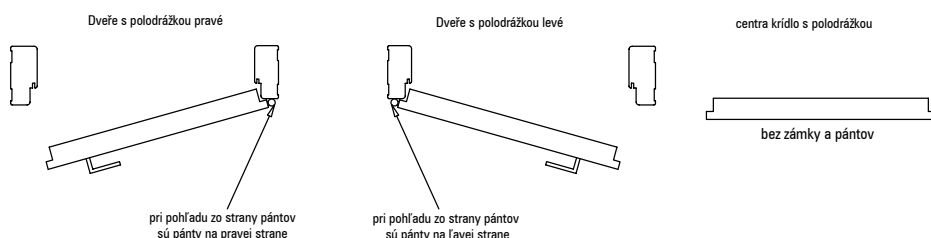

Výška křídla

1983 mm - celková výška křídel polodrážkových a posuvných
1970 mm - výška dveří ve falcu
1969 mm - celková výška křídel bezpolodrážkových

Zkracování křídel

Dveřní křídla je možné zkrátit - maximálně o 60 mm (není možné zkracovat křídla VETRO, PROTIPOŽÁRNÍ, ENTER a SOLID), pasivní křídla ani posuvné křídla).

Prahové mezery

Standardní výška mezery mezi dveřním křídlem a podlahou je 8 mm.

Panty - připomínky

Všechny křídla jsou vyrobeny z 3 panty s průměrem 15 mm.

Výběr FAB vložek

V křídlech falcových o tloušťce 40 mm, je nutné použití asymetrické vložky FAB, ve stejném poměru jak u dveří 14/26 (26 od strany otevírání dveří).

POZOR: K tomu je nutno přidat tloušťku štítu z každé strany k tomu navíc 2-3mm. V případě štítů o tloušťce 10 mm se doporučuje vložka:

Asymetrická 26/36 mm nebo 26/40 mm - do dveří falcových.

Křídla falcové

Nabízíme křídla: pravé, levé a centra.

Falcové křídla dvoukřídlé

Nabízíme dvojité křídla: pravé - v tom případě je pravé křídlo aktivní a levé pasivní a dvojité křídla levé, když je aktivní levé křídlo a pasivní pravé. Aktivní křídlo je standardně vybaveno zámekem, na pasivním křídle je "kontrafalc" vybavený protiplechem a "západkou" (A)