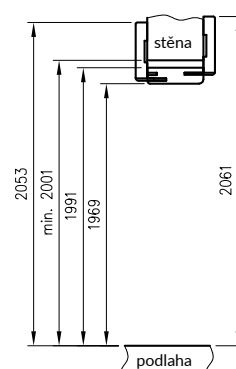

Řez nastavitelný TUN T80