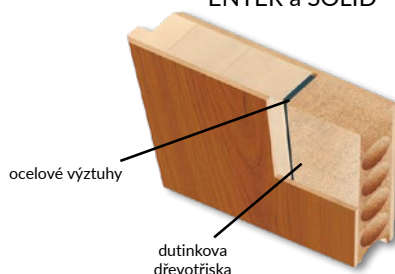

Řez křídla ENTER a SOLID

Vícebodový zámek

panty a trny
proti vysazení