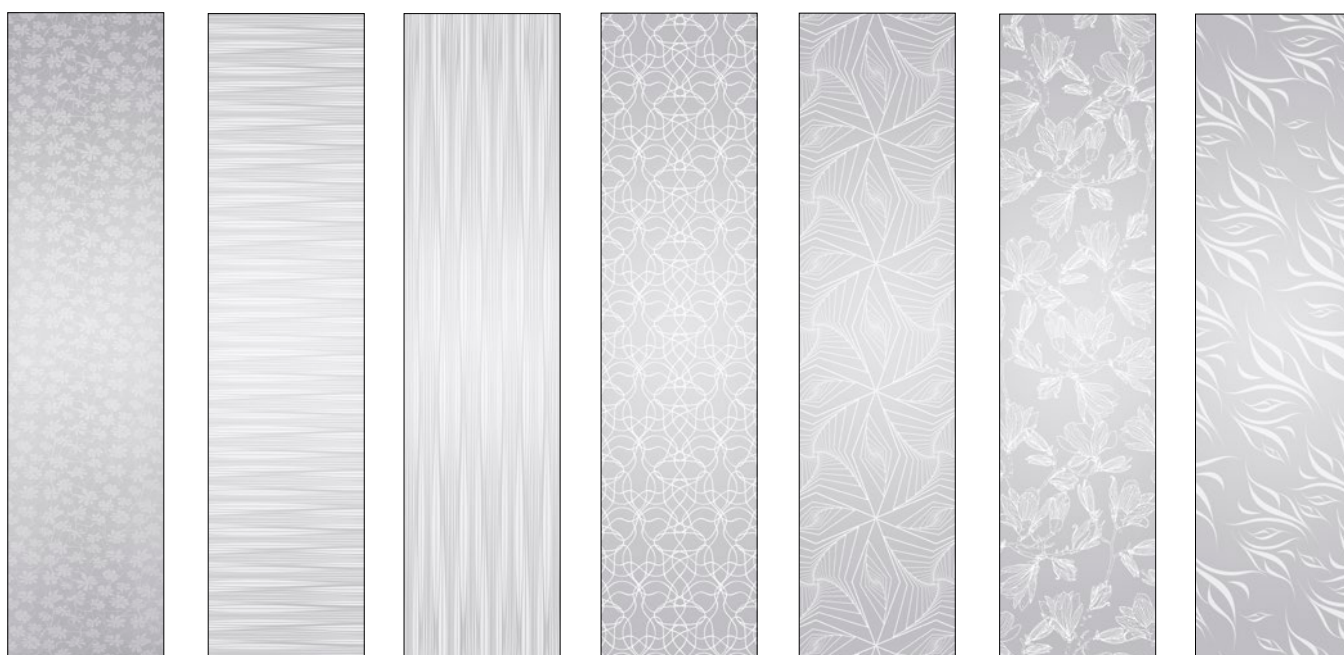

hákový zámek s kulatým úchytem hákový zámek s oválným úchytem

vzor 1 VETRO
čiré sklo

vzor 1 VETRO
decormat

vzor 1 VETRO
decormat hnědý

vzor 1 VETRO
decormat grafit

vzor 2 VETRO

vzor 3 VETRO

vzor 4 VETRO