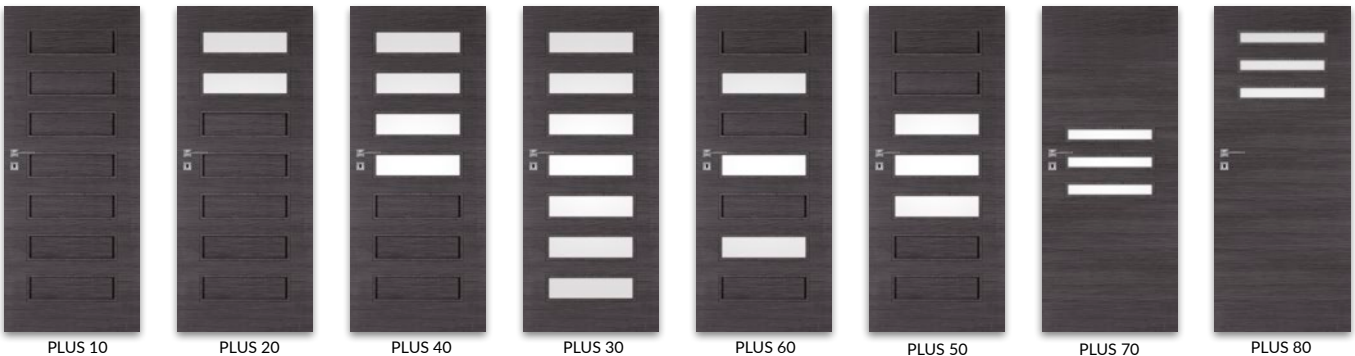

PLUS polodrážkové a bezpolodrážkové

■ bílý, jasan, calvados, ořech

■ bílá matná, borovice bílá, jilm sibiřský, stříbrná, dub pískový, dub bčlený letokruhy, jasan, buk, olše, dub zlatý, dub zlatý letokruhy, calvados, ořech, ořech tmavý letokruhy, dub šedý letokruhy, jilm tabák, jilm antracit, wenge tmavé, dub vintage, ořech karamelový

■ jilm, ořech americký, eben, dub polský 3D, dub grand

Skla v standardním provedení: kůra bílá, žaluzie, činčila

Příplatky

dekorativní sklo MAT DRE, decormat hnědý, decormat grafit (se týká křídla)

- » PLUS 20
- » PLUS 40, 50, 60, 70, 80
- » PLUS 30

- » výplň: dutinková dřevotřískka
- » křídla „90° a „100°
- » ventilační výřez
- » dvoukřídle dveře

*** pouze vodorovně provedení dekoru

POZOR: křídlo polodrážkové - rovná hrana

Křídlo polodrážkové

- » rovná hrana, zasklívací lišta rovná
- » 3 stříbrné panty šroubovací
- » zadlabací zámek pro obyčejný klíč, WC, vložkový FAB nebo ekonomický

bezpolodrážkové křídlo otočné

- » rovná hrana, zasklívací lišta rovná
- » hnízda pro zapuštěné 3 panty W1078 (panty namontované jsou v zarubně)
- » magnetický zámek pro obyčejný klíč, WC, vložkový FAB nebo ekonomický

RIM polodrážkové

■ bílý, jasan, calvados, ořech

■ bílá matná, borovice bílá, jilm sibiřský, stříbrná, dub pískový, dub bčlený letokruhy, jasan, buk, olše, dub zlatý, dub zlatý letokruhy, calvados, ořech, ořech tmavý letokruhy, dub šedý letokruhy, jilm tabák, jilm antracit, wenge tmavé, dub vintage, ořech karamelový

■ jilm, ořech americký, eben, dub polský 3D, dub grand