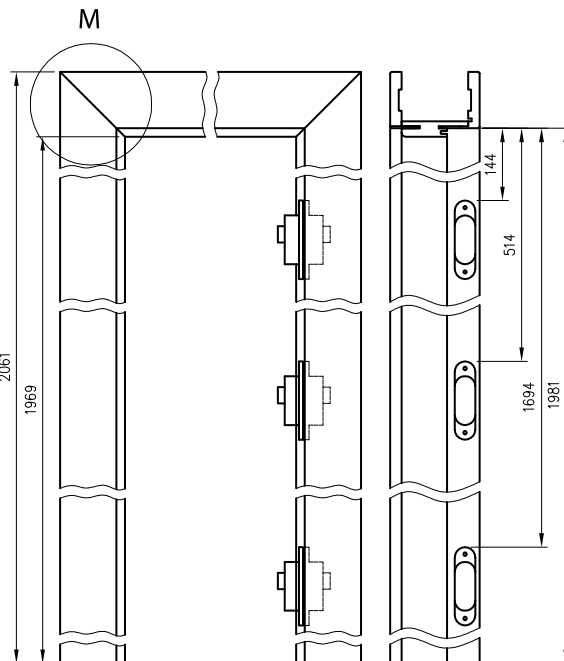

v dekoru bílá matná zárubeň dostupná i ve verzi 90 st.*

* Záruben 075-095 má jiný průřez, pro tloušťku stěny 75-89 mm budete potřebovat zkrátit pero pohybujícího se úhlu.

D - požadovaná šířka stavebního otvoru