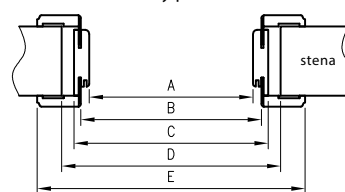

Vodorovný prířez

D - požadovaná šírka otvoru v múre

Konstrukce

Nastavitelné zárubně s úhlem T80 nebo T63 s malými poloměry zaoblení příčného profilu. Jsou vyrobeny z vysoce kvalitní dřevěné desky MDF. Z pohledové strany je zcela pokryta dekorativní fólií imitující dřevo DRE-Cell Decor 3D fólií, přírodní dýhou, laminátem CPL tl.0,15 - 0,2 mm (pouze T80) nebo lakem**. Její konstrukce umožňuje použít ji na zdi s tloušťkou od 75 - 320mm a regulaci +20mm.