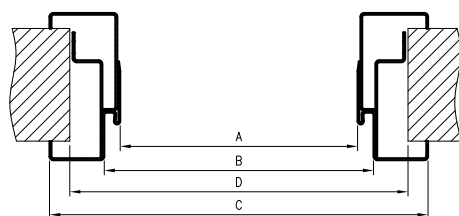

A	B	C	D
„80“	800	827	919	890
„90“	900	927	1019	990
„100“	1000	1027	1119	1090

tloušťka stěny		šířka zárubně	
Cmin	Cmax	Lmin	Lmax
95	125	124	154
125	155	154	184
155	185	184	214
185	215	214	244
215	245	244	274
245	275	274	304
275	305	304	334